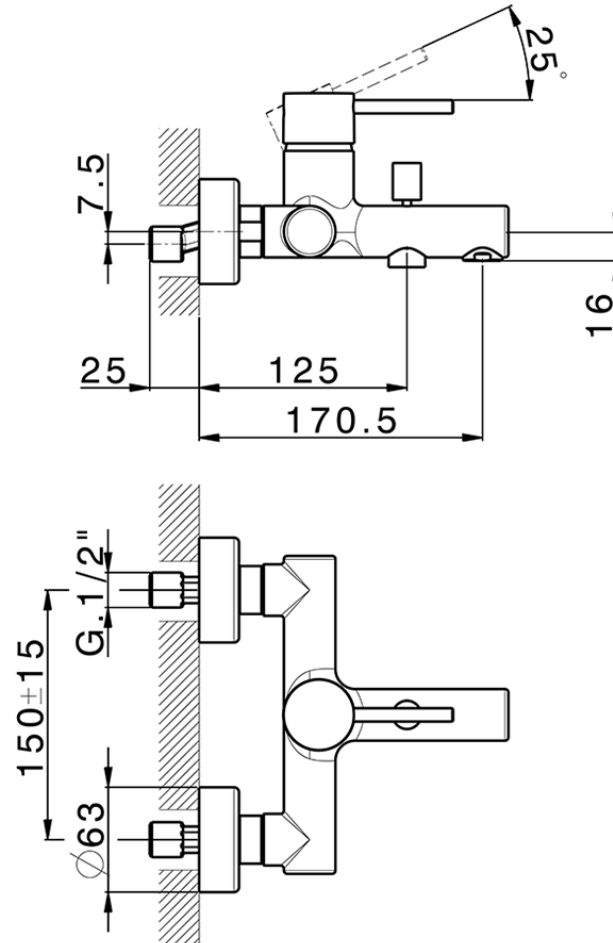

Bañera monomando M32_MT000130

MT000130

<https://es.huberitalia.com/banera-monomando-m32-mt000130>

2026-07-01