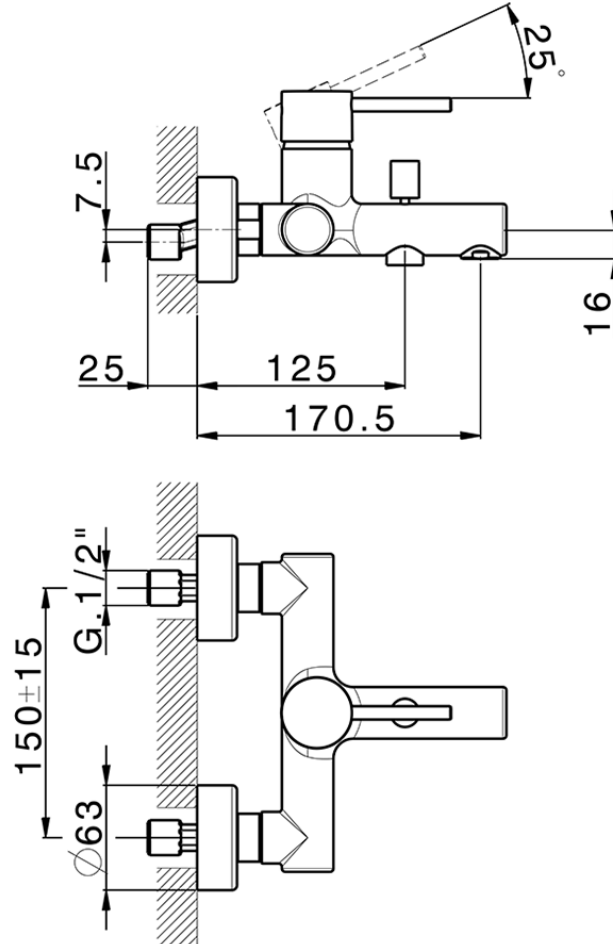

Bañera monomando M32_MT000130

MT000130

<https://es.huberitalia.com/banera-monomando-m32-mt000130>

2026-04-30