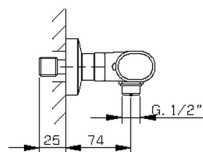

## Ducha termostática con duplex LEVITY\_LYD01010

MODELO **LYD01010**

Ducha termostática con duplex, soporte duchita articulado mural, duchita una función minimalista plana de ABS, flexible liso SUPREME 150 cm