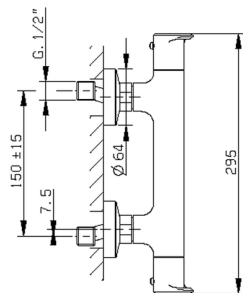

Ducha termostática con duplex LEVITY_LYD01010

MODELO **LYD01010**

Ducha termostática con duplex, soporte duchita articulado mural, duchita una función minimalista plana de ABS, flexible liso SUPREME 150 cm

ACABADOS DISPONIBLES

-  **21** 21 Cromo
-  **2B** 2B Níquel Brillo
-  **2F** 2F Níquel Cepillado
-  **40** 40 Negro Mate
-  **4Q** 4Q Blanco Mate

CARACTERÍSTICAS

Recambio Cartucho **ZZ96551000**

Cartucho Termostático TMX 25

EcoStop

La función EcoStop limita el caudal del agua aproximadamente el 50% de la salida máxima con una leve resistencia en la maneta. Basta con empujar ligeramente más allá de la mitad del tope sólo cuando se requiera la salida máxima de agua. Esto permitirá ahorrar hasta un 50% de agua.