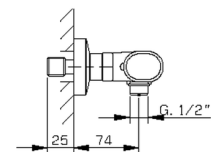

Ducha termostática con duplex LEVITY_LYD01010

MODELO **LYD01010**

Ducha termostática con duplex, soporte duchita articulado mural, duchita una función minimalista plana de ABS, flexible liso SUPREME 150 cm