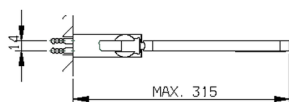

Ducha termostática con duplex LEVITY_LYD01010

MODELO **LYD01010**

Ducha termostática con duplex, soporte duchita articulado mural, duchita una función minimalista plana de ABS, flexible liso SUPREME 150 cm