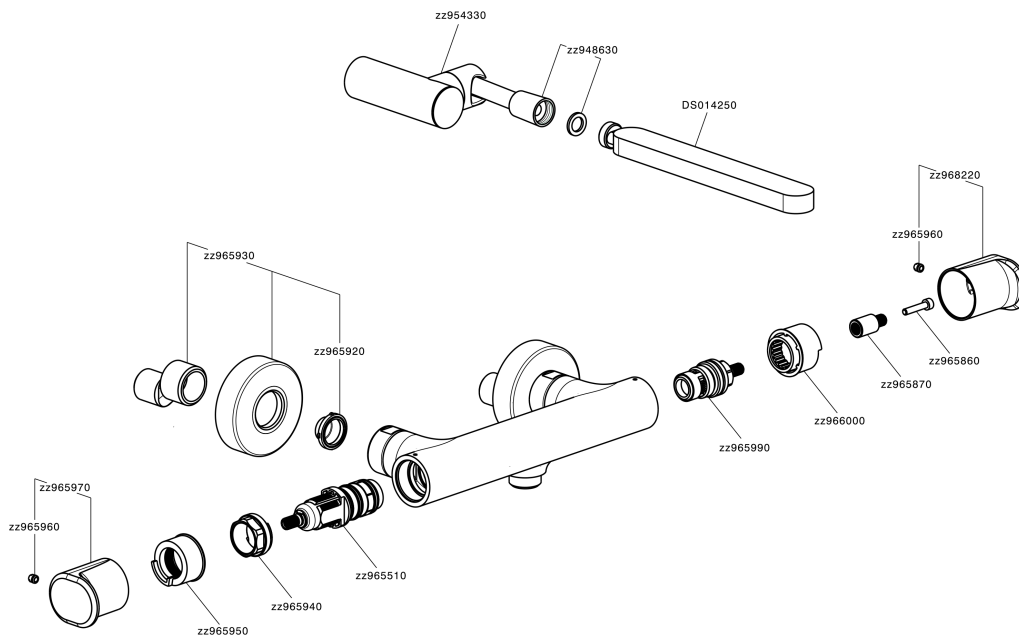

Ducha termostática con duplex LEVITY_LYD01010

MODELO **LYD01010**

Ducha termostática con duplex, soporte duchita articulado mural, duchita una función minimalista plana de ABS, flexible liso SUPREME 150 cm

EcoStop

La función EcoStop limita el caudal del agua aproximadamente el 50% de la salida máxima con una leve resistencia en la maneta. Basta con empujar ligeramente más allá de la mitad del tope sólo cuando se requiera la salida máxima de agua. Esto permitirá ahorrar hasta un 50% de agua.

SafeTouch

El sistema Huber SafeTouch mantiene el cuerpo de la grifería frío al cuerpo durante el uso.

Termostático

El Termostático Huber es tu gestor personal del agua, ayudándote a manejar, controlar y ahorrar agua y energía.

Ducha termostática con duplex LEVITY_LYD01010

LYD01010

<https://es.huberitalia.com/ducha-termostatica-con-duplex-levity-lyd01010>

2024-12-22