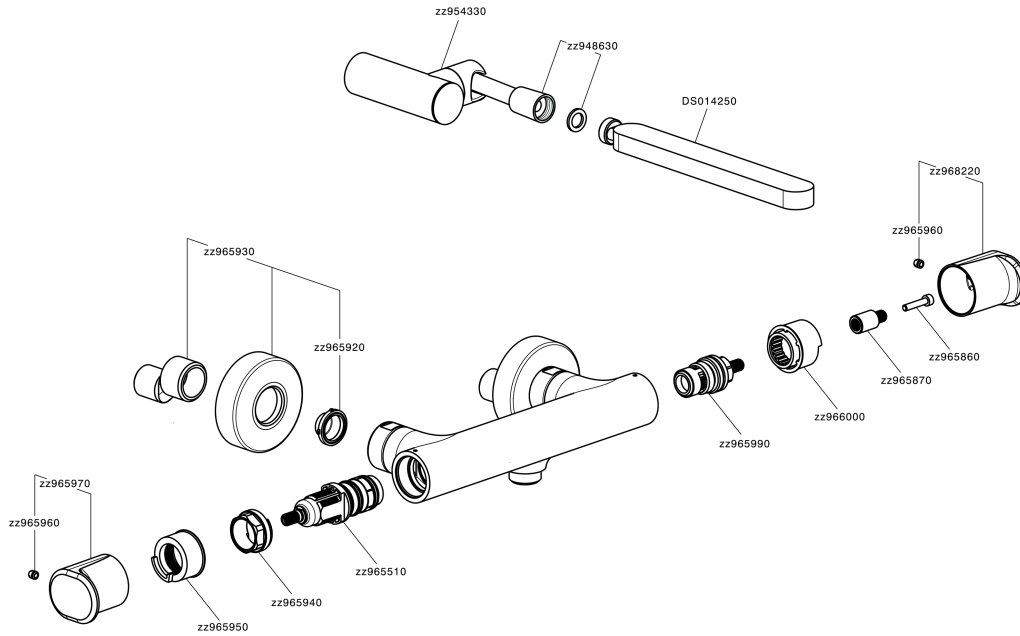

Ducha termostática con duplex LEVITY_LYD01010

MODELO **LYD01010**

Ducha termostática con duplex, soporte duchita articulado mural, duchita una función minimalista plana de ABS, flexible liso SUPREME 150 cm

EcoStop

La función EcoStop limita el caudal del agua aproximadamente el 50% de la salida máxima con una leve resistencia en la maneta. Basta con empujar ligeramente más allá de la mitad del tope sólo cuando se requiera la salida máxima de agua. Esto permitirá ahorrar hasta un 50% de agua.

SafeTouch

El sistema Huber SafeTouch mantiene el cuerpo de la grifería frío al cuerpo durante el uso.

Termostático

El Termostático Huber es tu gestor personal del agua, ayudándote a manejar, controlar y ahorrar agua y energía.

Ducha termostática con duplex LEVITY_LYD01010

LYD01010

<https://es.huberitalia.com/ducha-termostatica-con-duplex-levity-lyd01010>

2024-12-22