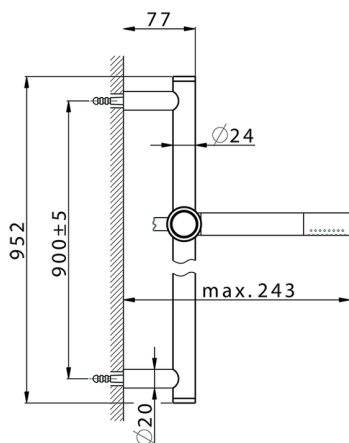

CARACTERÍSTICAS

2026-07-01