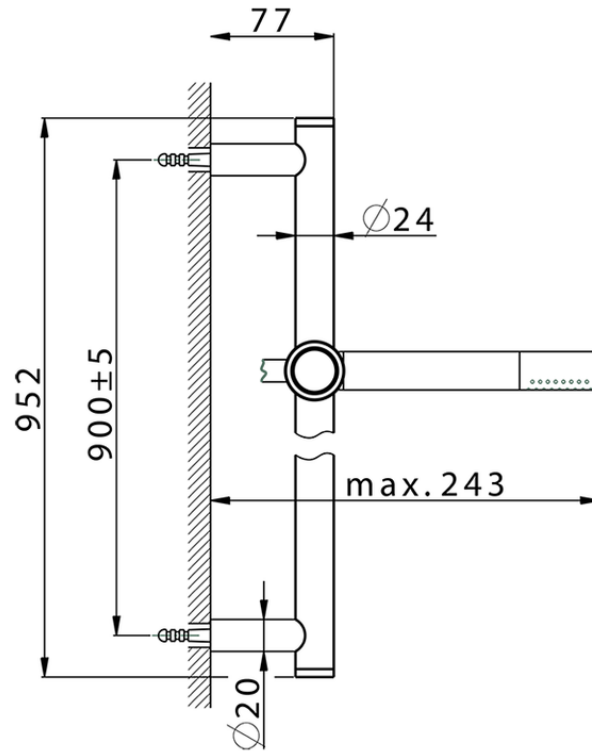

Conjunto ducha barra corrediza SHOWER_CR003110

CR003110

<https://es.huberitalia.com/conjunto-ducha-barra-corrediza-shower-cr003110>

2026-07-01