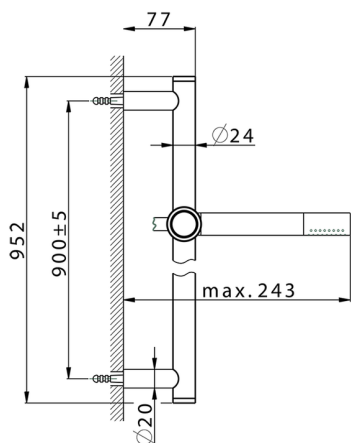

CARACTERÍSTICAS

2026-05-20