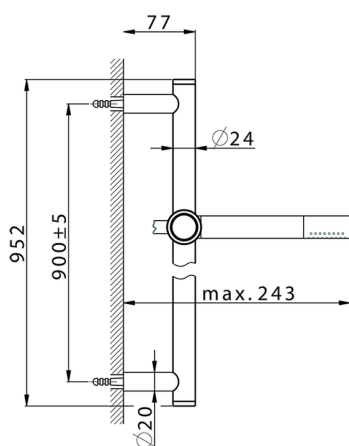

CARACTERÍSTICAS

2026-06-13