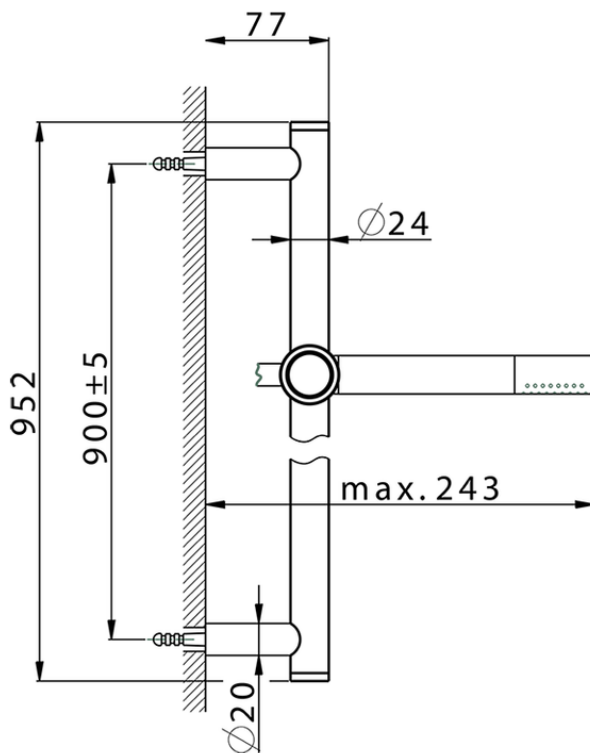

## Conjunto ducha barra corrediza SHOWER\_CR003110

CR003110

<https://es.huberitalia.com/conjunto-ducha-barra-corrediza-shower-cr003110>

2026-06-10