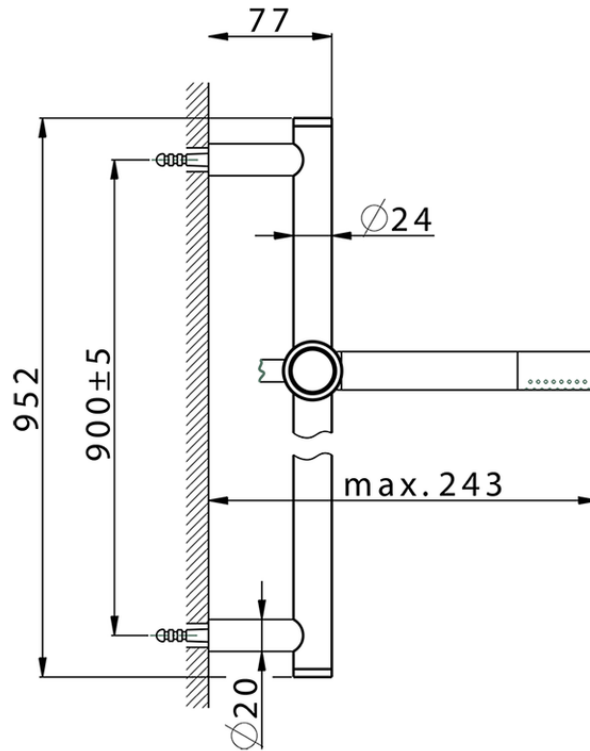

Conjunto ducha barra corrediza SHOWER_CR003110

CR003110

<https://es.huberitalia.com/conjunto-ducha-barra-corrediza-shower-cr003110>

2026-04-10