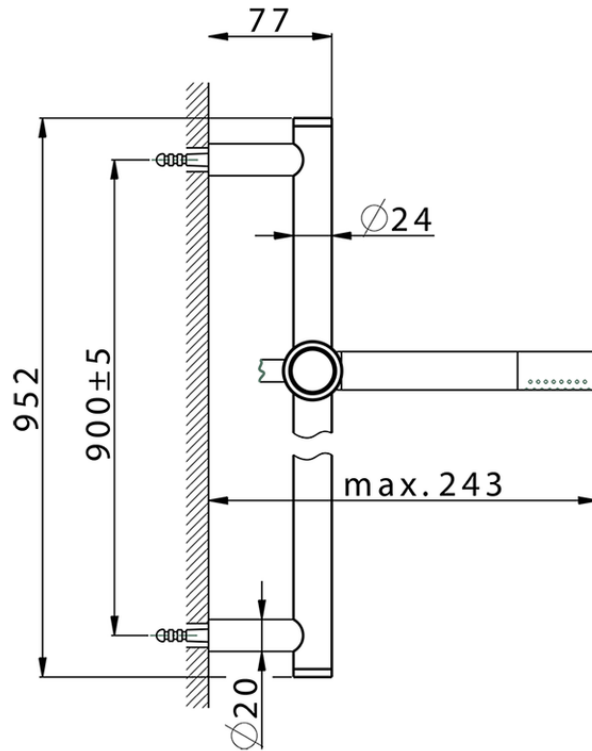

Conjunto ducha barra corrediza SHOWER_CR003110

CR003110

<https://es.huberitalia.com/conjunto-ducha-barra-corrediza-shower-cr003110>

2026-05-20