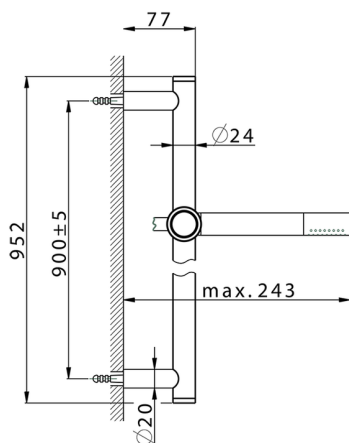

## Conjunto ducha barra corrediza SHOWER\_CR003110

MODELO **CR003110**

Conjunto ducha barra corrediza, barra 90 cm latón Ø24 con soporte corredizo Latón, duchita una función minimal Ø24mm de Latón, flexible liso SUPREME 150 cm

ACABADOS DISPONIBLES

-  **21** 21 Cromo
-  **2F** 2F Níquel Cepillado
-  **2Q** 2Q Black Titanium

CARACTERÍSTICAS

2026-04-10