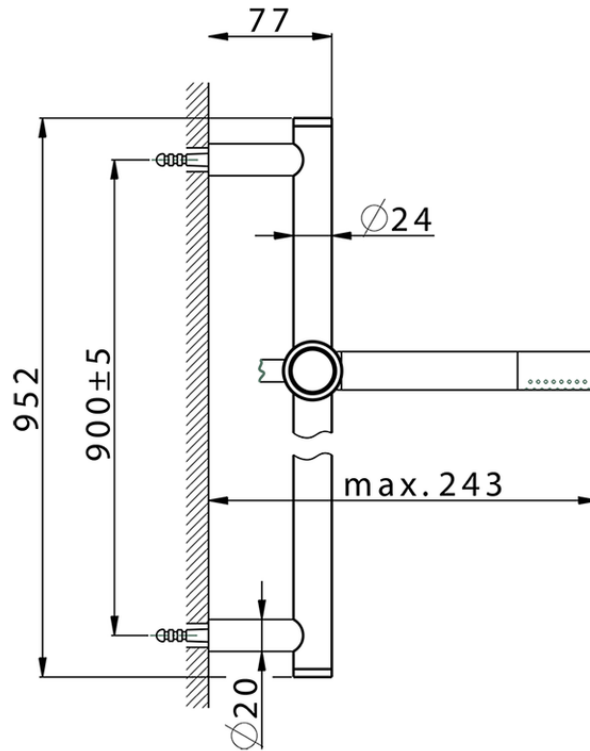

Conjunto ducha barra corrediza SHOWER_CR003110

CR003110

<https://es.huberitalia.com/conjunto-ducha-barra-corrediza-shower-cr003110>

2026-06-10