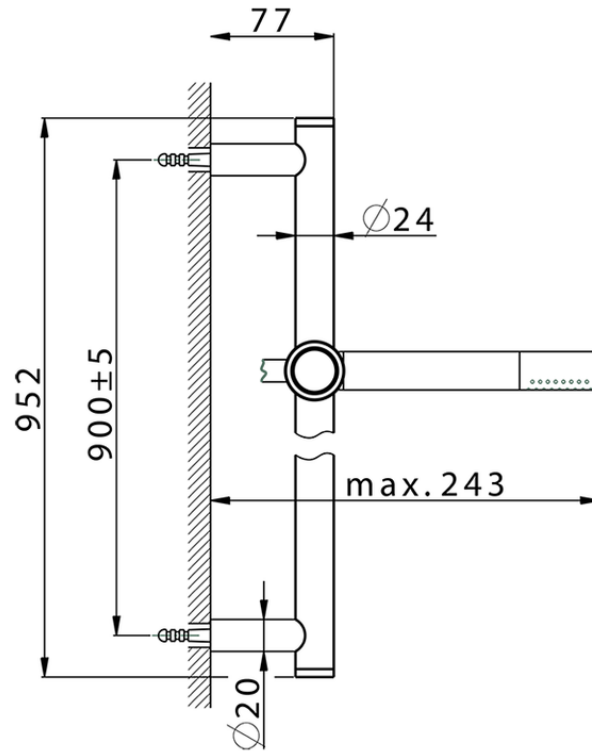

Conjunto ducha barra corrediza SHOWER_CR003110

CR003110

<https://es.huberitalia.com/conjunto-ducha-barra-corrediza-shower-cr003110>

2026-04-09