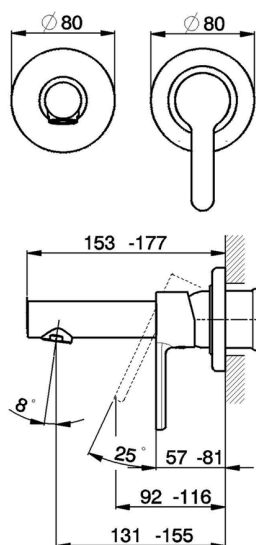

Parte externa monomando lavabo de pared H2_H2005510

MODELO **H2005510**

Parte externa monomando lavabo de pared, sin parte empotrada, caño L. 150 mm, para art. Easy-Box ZB002450 y art. ZB025510

ACABADOS DISPONIBLES

CARACTERÍSTICAS

Instalación	Empotrado
Empotrado 1	ZB002450

Parte externa monomando lavabo de pared H2_H2005510

H2005510

<https://es.huberitalia.com/parte-externa-monomando-lavabo-de-pared-h2-h2005510>

Parte empotrada monomando lavabo de pared Easy-Box EMPOTRADO_ZB002450

MODELO **ZB002450**

Parte empotrada monomando lavabo de pared Easy-Box, con caja de protección, sin parte externa

ACABADOS DISPONIBLES

CARACTERÍSTICAS

Empotrado **1**
 Recambio Cartucho **ZZ95409000**
Cartucho Monomando 35 mm

Piastra/Plate/Plaque/Platte/Placa

2-3mm: XX 56-76

10mm: XX 48-68

EcoStop

La función EcoStop limita el caudal del agua aproximadamente el 50% de la salida máxima con una leve resistencia en la maneta. Basta con empujar ligeramente más allá de la mitad del tope sólo cuando se requiera la salida máxima de agua. Esto permitirá ahorrar hasta un 50% de agua.