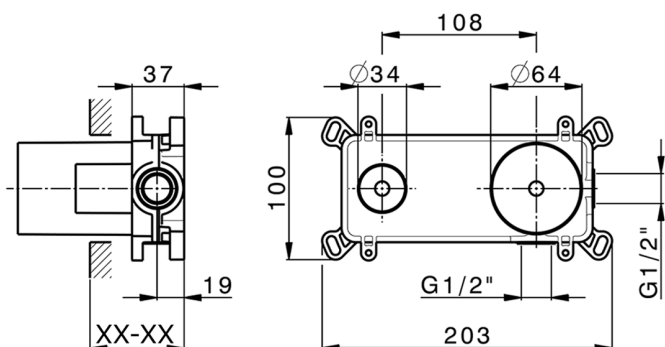

Parte externa monomando lavabo de pared H2_H2005510

MODELO **H2005510**

Parte externa monomando lavabo de pared, sin parte empotrada, caño L. 150 mm, para art. Easy-Box ZB002450 y art. ZB025510

ACABADOS DISPONIBLES

CARACTERÍSTICAS

Instalación	Empotrado
Empotrado 1	ZB002450

Parte externa monomando lavabo de pared H2_H2005510

H2005510

<https://es.huberitalia.com/parte-externa-monomando-lavabo-de-pared-h2-h2005510>

Parte empotrada monomando lavabo de pared Easy-Box EMPOTRADO_ZB002450

MODELO **ZB002450**

Parte empotrada monomando lavabo de pared Easy-Box, con caja de protección, sin parte externa

ACABADOS DISPONIBLES

CARACTERÍSTICAS

Empotrado **1**
 Recambio Cartucho **ZZ95409000**
Cartucho Monomando 35 mm

Piastra/Plate/Plaque/Platte/Placa

2-3mm: XX 56-76

10mm: XX 48-68

EcoStop

La función EcoStop limita el caudal del agua aproximadamente el 50% de la salida máxima con una leve resistencia en la maneta. Basta con empujar ligeramente más allá de la mitad del tope sólo cuando se requiera la salida máxima de agua. Esto permitirá ahorrar hasta un 50% de agua.