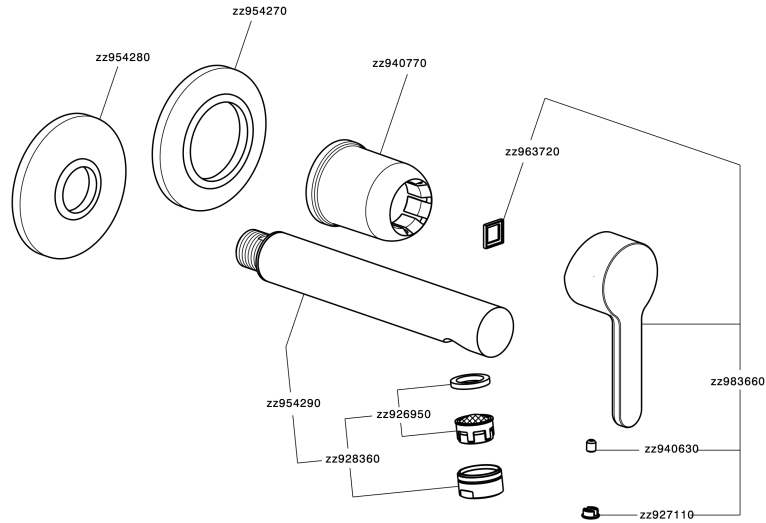

Parte externa monomando lavabo de pared H2_H2005510

MODELO **H2005510**

Parte externa monomando lavabo de pared, sin parte empotrada, caño L. 150 mm, para art. Easy-Box ZB002450 y art. ZB025510

ACABADOS DISPONIBLES

CARACTERÍSTICAS

Instalación	Empotrado
Empotrado 1	ZB002450

Parte externa monomando lavabo de pared H2_H2005510

H2005510

<https://es.huberitalia.com/parte-externa-monomando-lavabo-de-pared-h2-h2005510>

Parte empotrada monomando lavabo de pared Easy-Box EMPOTRADO_ZB002450

MODELO **ZB002450**

Parte empotrada monomando lavabo de pared Easy-Box, con caja de protección, sin parte externa

ACABADOS DISPONIBLES

CARACTERÍSTICAS

Empotrado **1**
 Recambio Cartucho **ZZ95409000**
Cartucho Monomando 35 mm

Piastra/Plate/Plaque/Platte/Placa

2-3mm: XX 56-76

10mm: XX 48-68

EcoStop

La función EcoStop limita el caudal del agua aproximadamente el 50% de la salida máxima con una leve resistencia en la maneta. Basta con empujar ligeramente más allá de la mitad del tope sólo cuando se requiera la salida máxima de agua. Esto permitirá ahorrar hasta un 50% de agua.