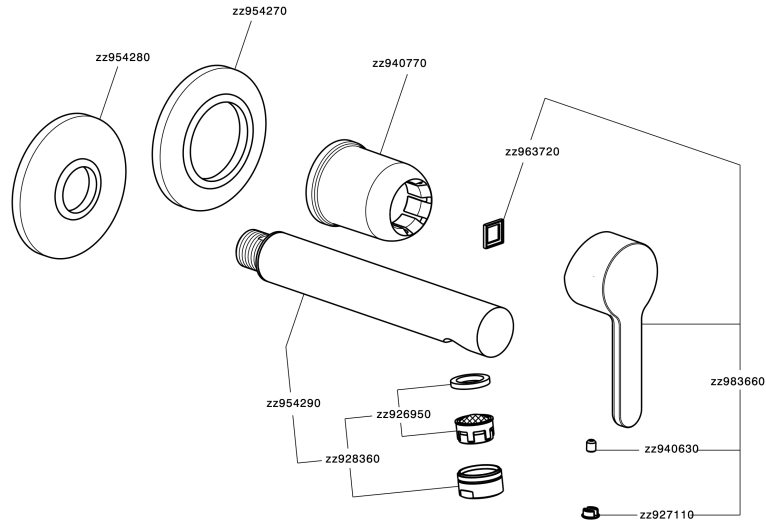

## Parte externa monomando lavabo de pared H2\_H2005510

H2005510

<https://es.huberitalia.com/parte-externa-monomando-lavabo-de-pared-h2-h2005510>

Parte empotrada monomando lavabo de pared Easy-Box EMPOTRADO\_ZB002450

ZB002450 <https://es.huberitalia.com/parte-empotrada-monomando-lavabo-de-pared-easy-box-empotrado-zb002450>

2025-01-05