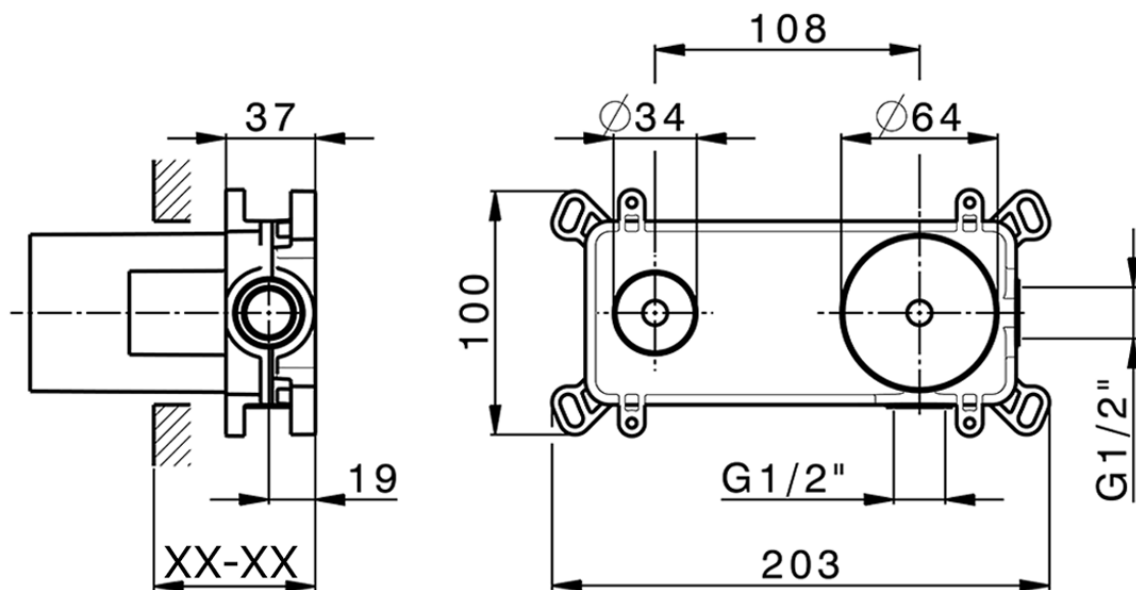

Parte esterna monomando lavabo de pared H2_H2005510

H2005510

<https://es.huberitalia.com/parte-externa-monomando-lavabo-de-pared-h2-h2005510>

Piastra/Plate/Plaque/Platte/Placa

2-3mm: XX 56-76

10mm: XX 48-68