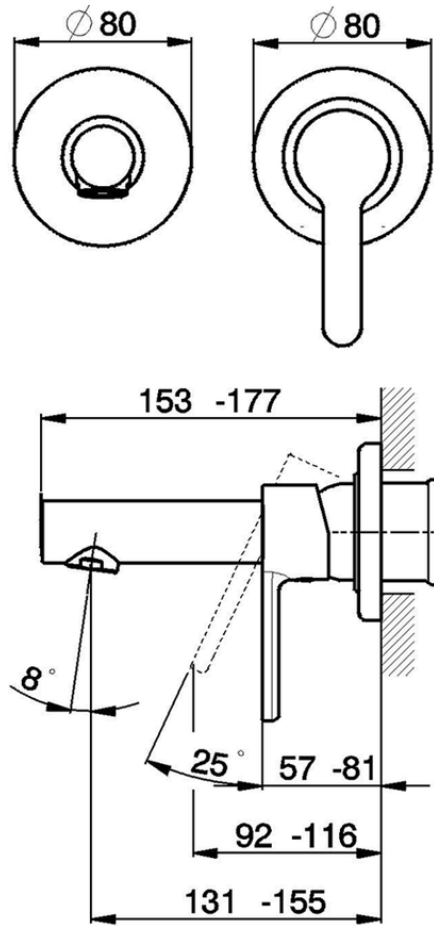

Parte esterna monomando lavabo de pared H2_H2005510

H2005510

<https://es.huberitalia.com/parte-externa-monomando-lavabo-de-pared-h2-h2005510>

Piastra/Plate/Plaque/Platte/Placa

2-3mm: XX 56-76

10mm: XX 48-68