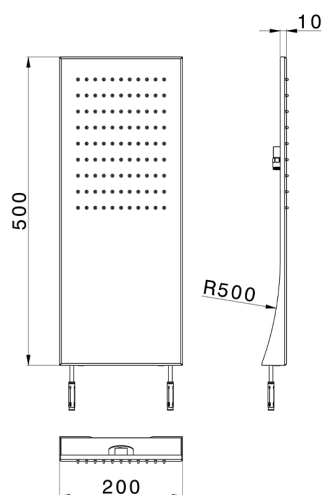

Rociador de pared ZEN_ZS122080

MODELO **ZS122080**

Rociador de pared, función lluvia, acero inoxidable AISI 304

ACABADOS DISPONIBLES

- **40** 40 Negro Mate
- **4Q** 4Q Blanco Mate
- **D1** D1 Inox Cepillado
- **D2** D2 Inox brillo

CARACTERÍSTICAS

2024-11-21