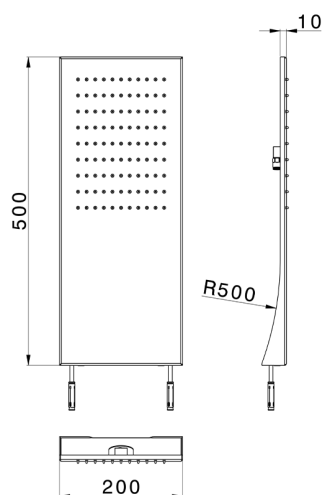

Rociador de pared ZEN_ZS122080

MODELO **ZS122080**

Rociador de pared, función lluvia, acero inoxidable AISI 304

ACABADOS DISPONIBLES

- **40** 40 Negro Mate
- **4Q** 4Q Blanco Mate
- **D1** D1 Inox Cepillado
- **D2** D2 Inox brillo

CARACTERÍSTICAS

2024-11-23