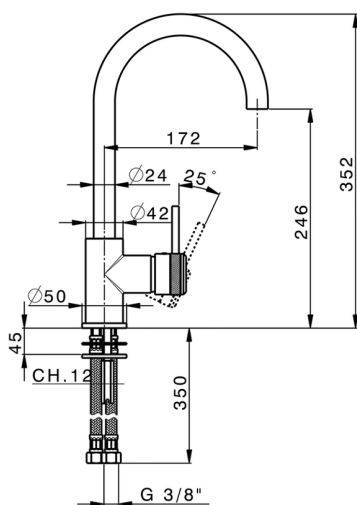

Fregadero monomando EnergySave CHRONOS_CR000535

MODELO **CR000535**

Fregadero monomando EnergySave, caño giratorio, latiguillos acero G.3/8"

ACABADOS DISPONIBLES

-  **21** 21 Cromo
-  **2F** 2F Níquel Cepillado
-  **2Q** 2Q Black Titanium

CARACTERÍSTICAS

Recambio Cartucho **ZZ95409000**

Cartucho Monomando 35 mm

EcoStop

La función EcoStop limita el caudal del agua aproximadamente el 50% de la salida máxima con una leve resistencia en la maneta. Basta con empujar ligeramente más allá de la mitad del tope sólo cuando se requiera la salida máxima de agua. Esto permitirá ahorrar hasta un 50% de agua.