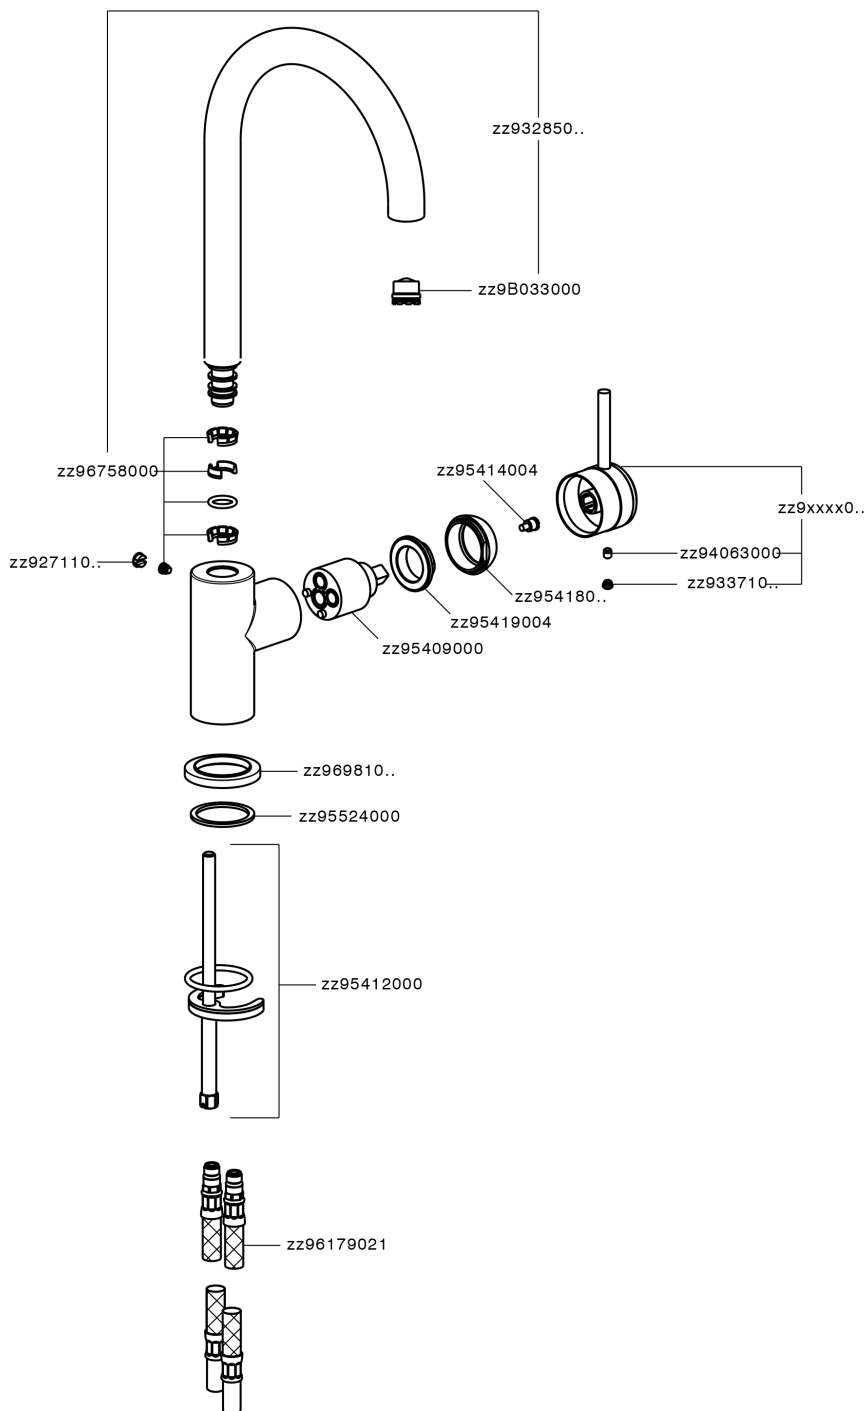

## Fregadero monomando EnergySave CHRONOS\_CR000535

CR000535

<https://es.huberitalia.com/fregadero-monomando-energysave-chronos-cr000535>

2026-06-13