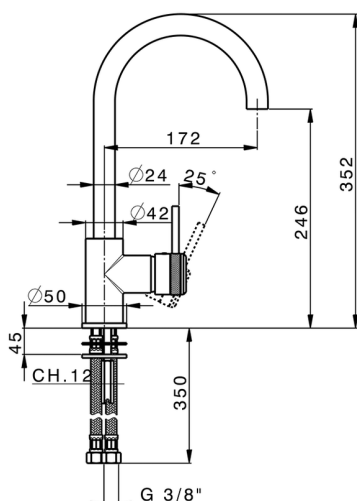

Fregadero monomando EnergySave CHRONOS_CR000535

MODELO **CR000535**

Fregadero monomando EnergySave, caño giratorio, latiguillos acero G.3/8"

ACABADOS DISPONIBLES

-  **21** 21 Cromo
-  **2F** 2F Níquel Cepillado
-  **2Q** 2Q Black Titanium

CARACTERÍSTICAS

Recambio Cartucho **ZZ95409000**

Cartucho Monomando 35 mm

EcoStop

La función EcoStop limita el caudal del agua aproximadamente el 50% de la salida máxima con una leve resistencia en la maneta. Basta con empujar ligeramente más allá de la mitad del tope sólo cuando se requiera la salida máxima de agua. Esto permitirá ahorrar hasta un 50% de agua.