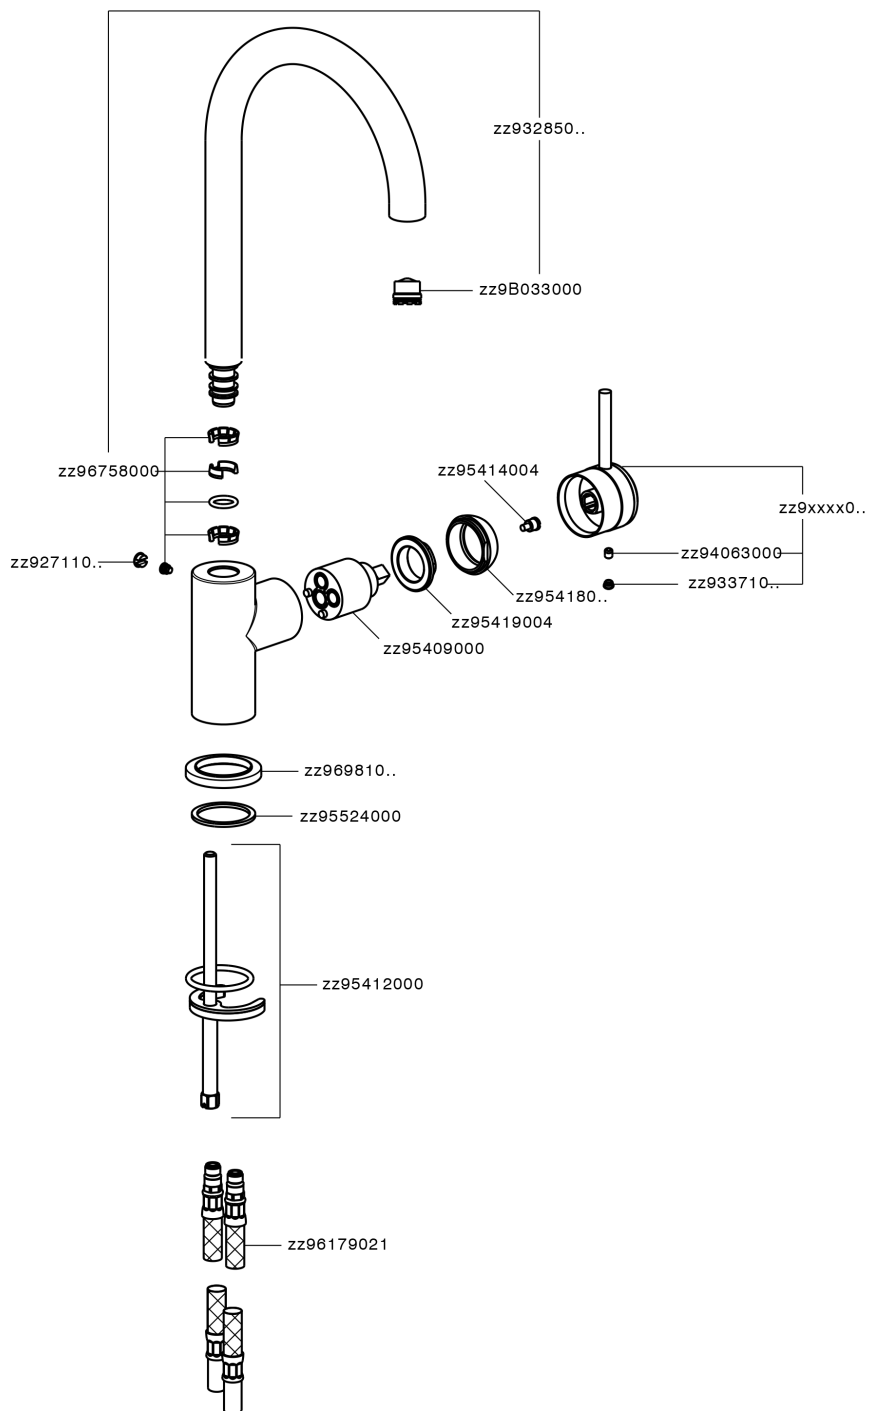

Fregadero monomando EnergySave CHRONOS_CR000535

CR000535

<https://es.huberitalia.com/fregadero-monomando-energysave-chronos-cr000535>

2026-02-04