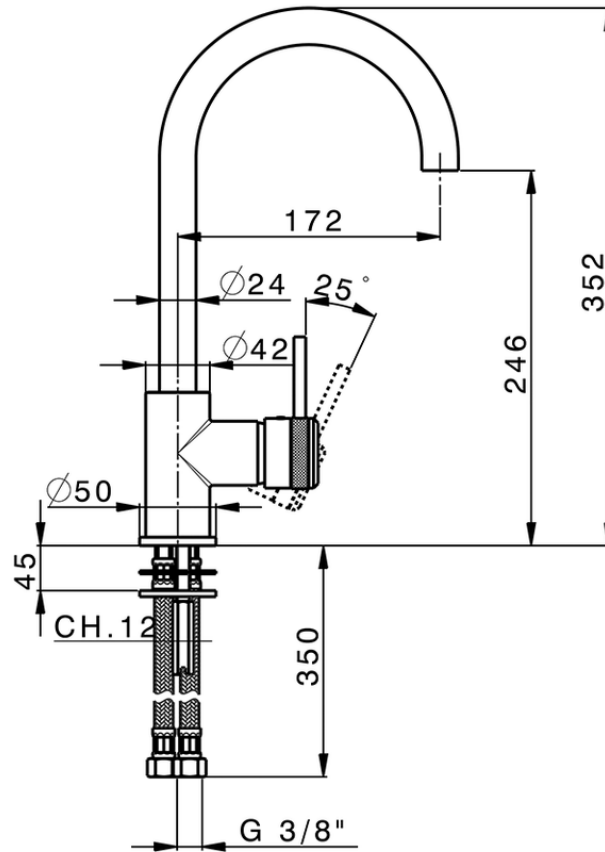

Fregadero monomando EnergySave CHRONOS_CR000535

CR000535

<https://es.huberitalia.com/fregadero-monomando-energysave-chronos-cr000535>

2026-06-10