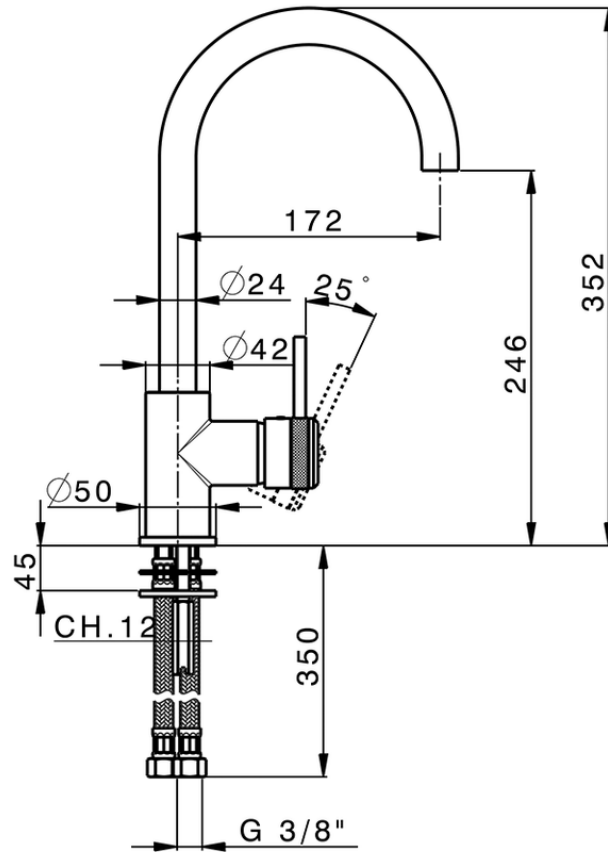

Fregadero monomando EnergySave CHRONOS_CR000535

CR000535

<https://es.huberitalia.com/fregadero-monomando-energysave-chronos-cr000535>

2026-06-30