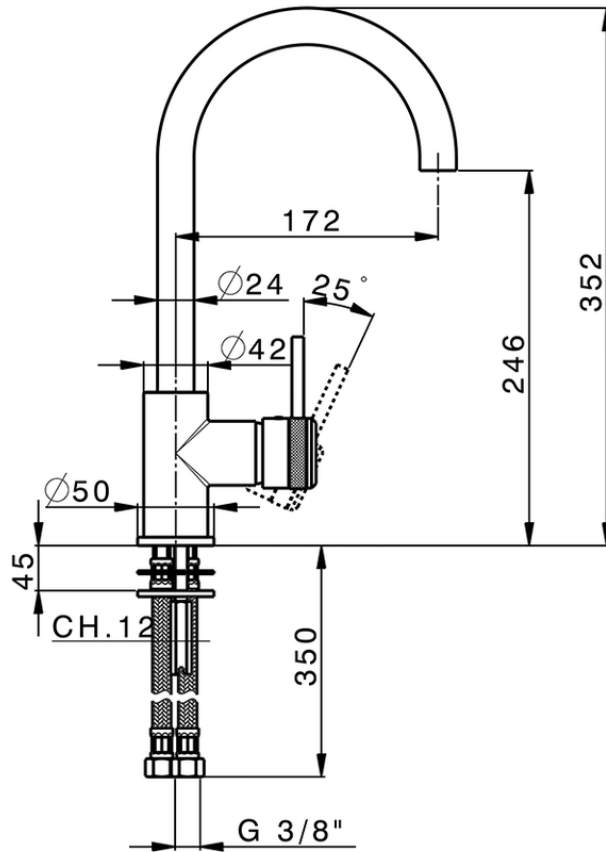

Fregadero monomando EnergySave CHRONOS_CR000535

CR000535

<https://es.huberitalia.com/fregadero-monomando-energysave-chronos-cr000535>

2026-04-17