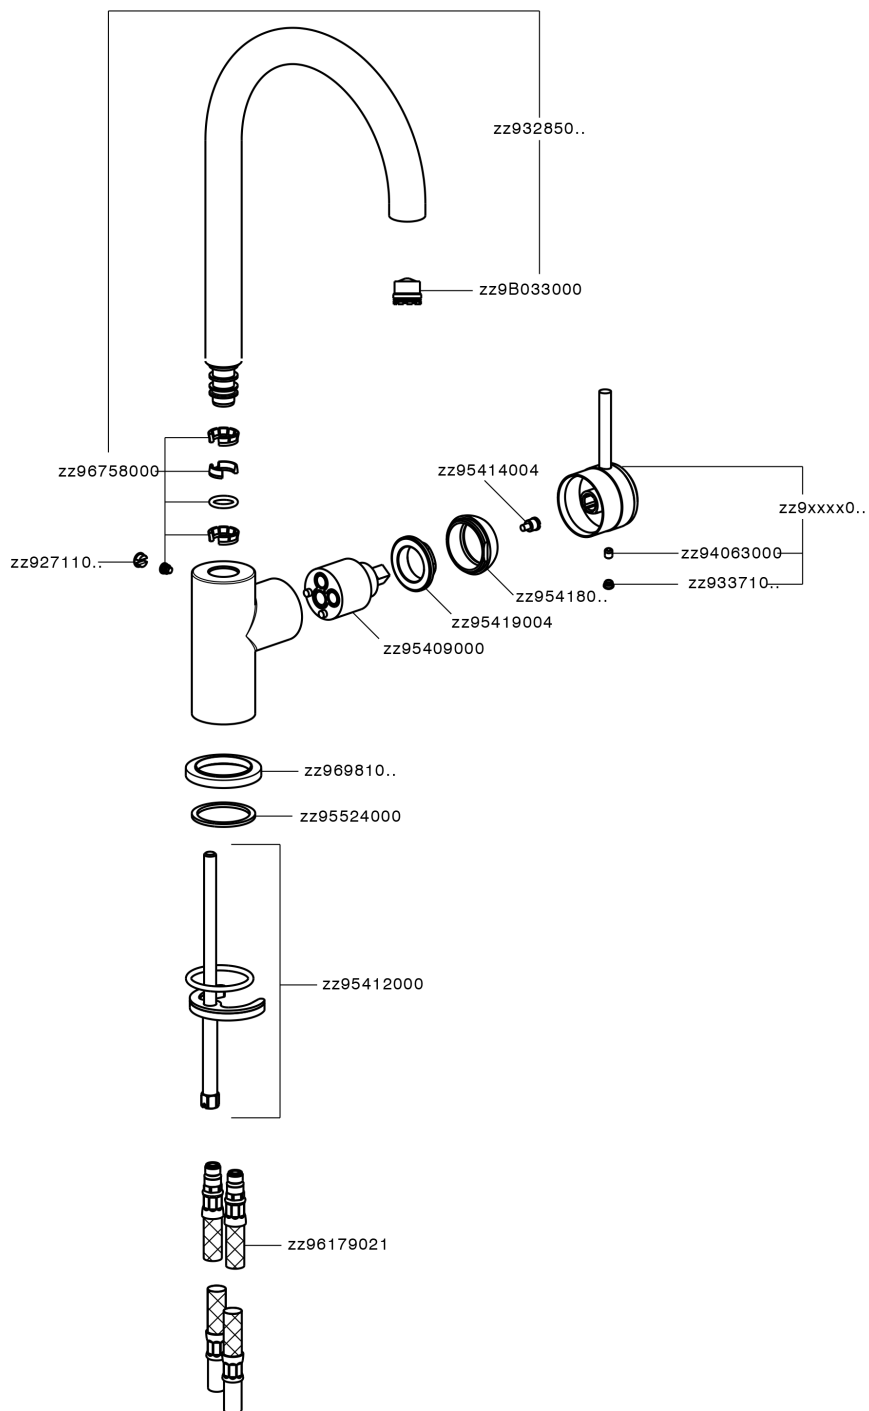

Fregadero monomando EnergySave CHRONOS_CR000535

CR000535

<https://es.huberitalia.com/fregadero-monomando-energysave-chronos-cr000535>

2026-04-17