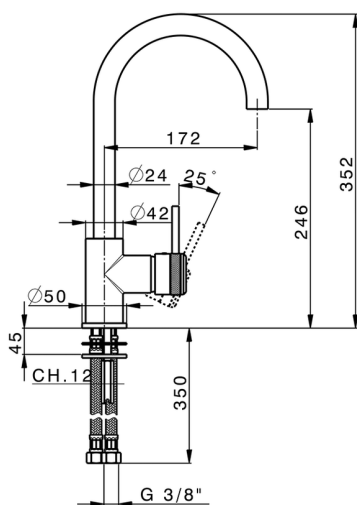

## Fregadero monomando EnergySave CHRONOS\_CR000535

MODELO **CR000535**

Fregadero monomando EnergySave, caño giratorio, latiguillos acero G.3/8"

### CARACTERÍSTICAS

Recambio Cartucho **ZZ95409000**

**Cartucho Monomando 35 mm**