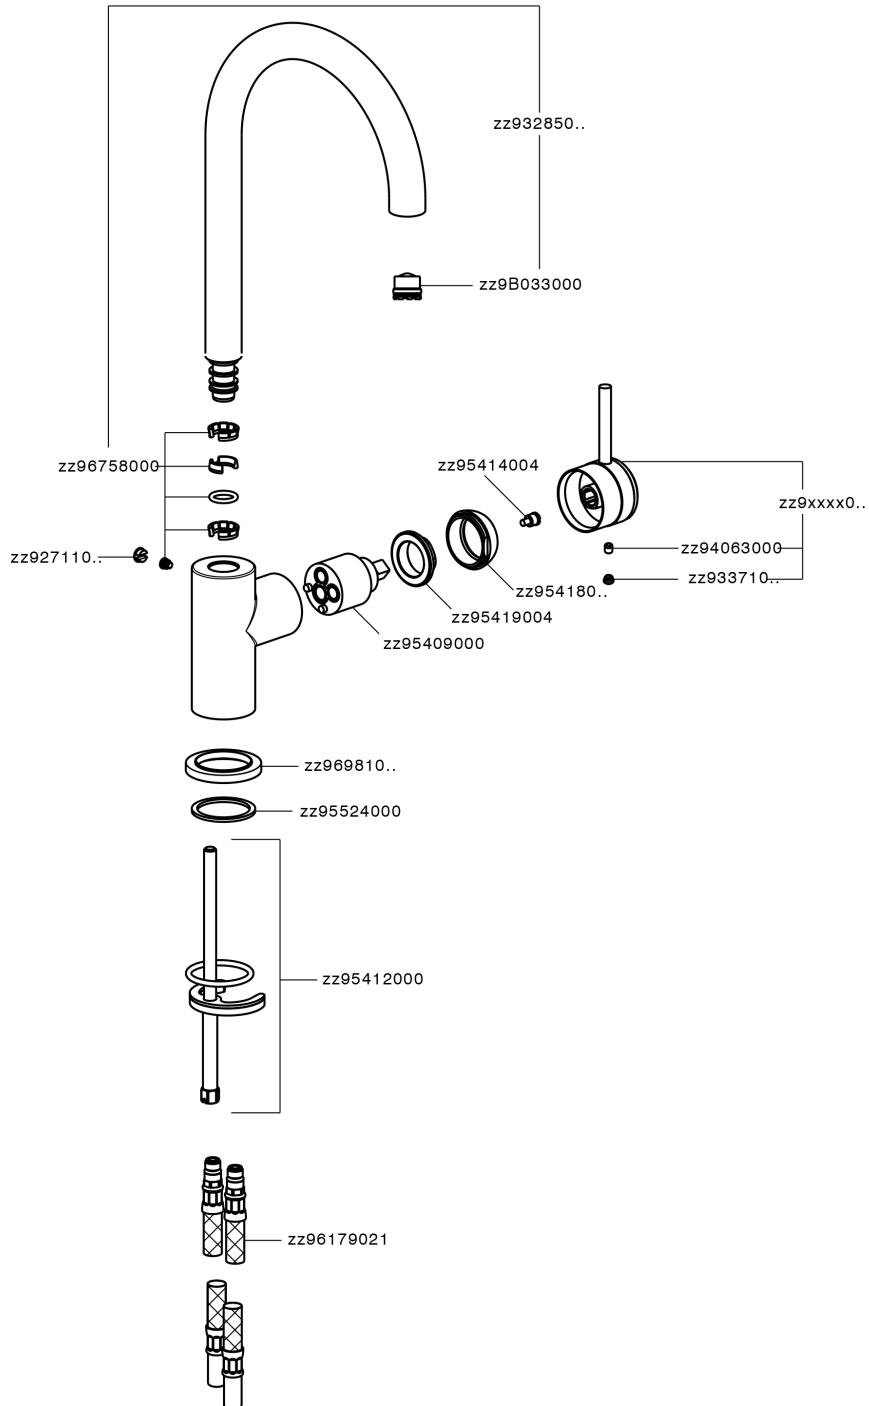

Fregadero monomando EnergySave CHRONOS_CR000535

CR000535

<https://es.huberitalia.com/fregadero-monomando-energysave-chronos-cr000535>

2026-05-20