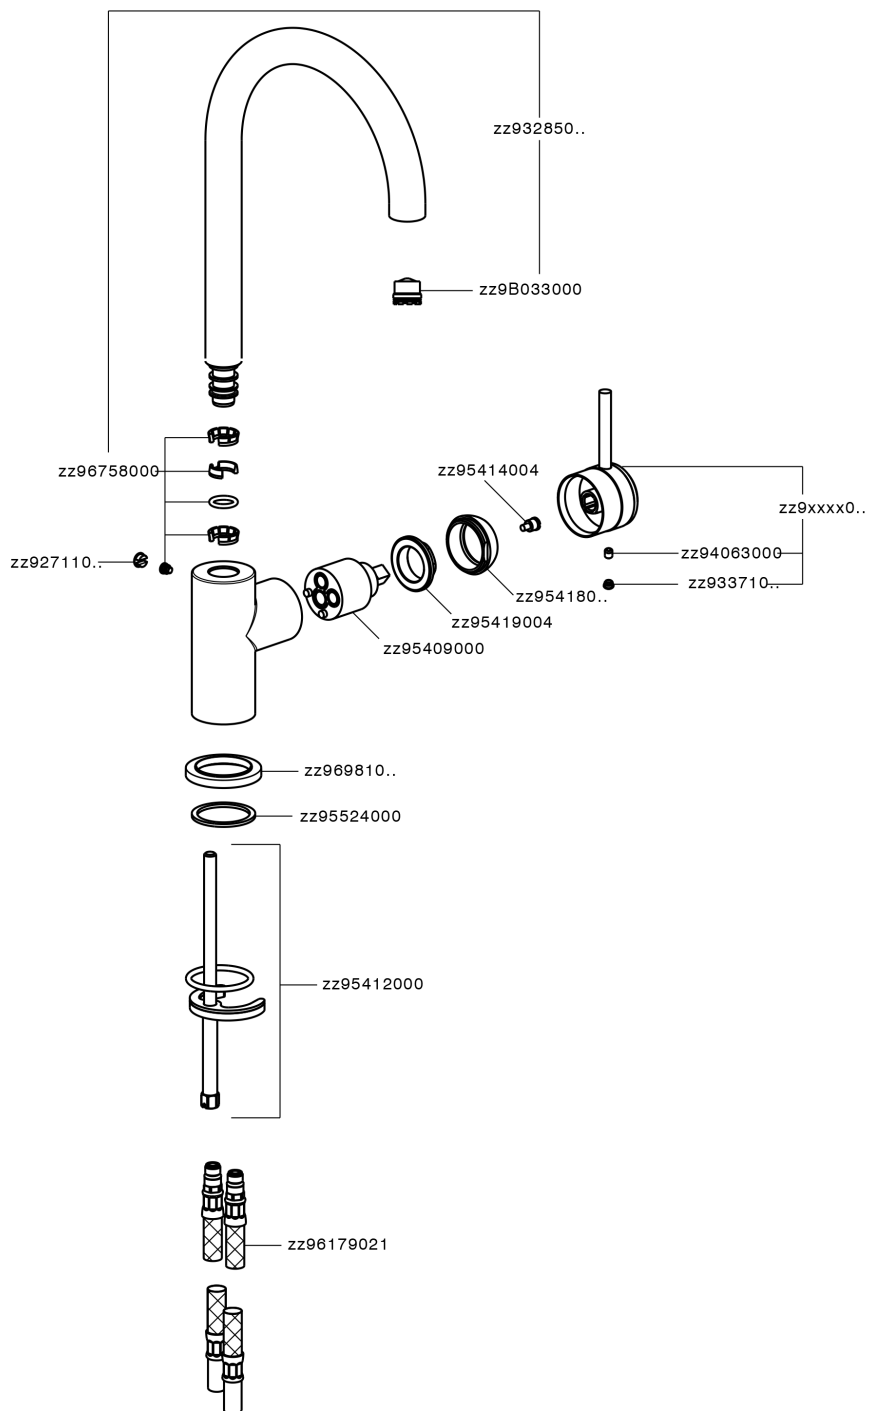

Fregadero monomando EnergySave CHRONOS_CR000535

CR000535

<https://es.huberitalia.com/fregadero-monomando-energysave-chronos-cr000535>

2026-06-10