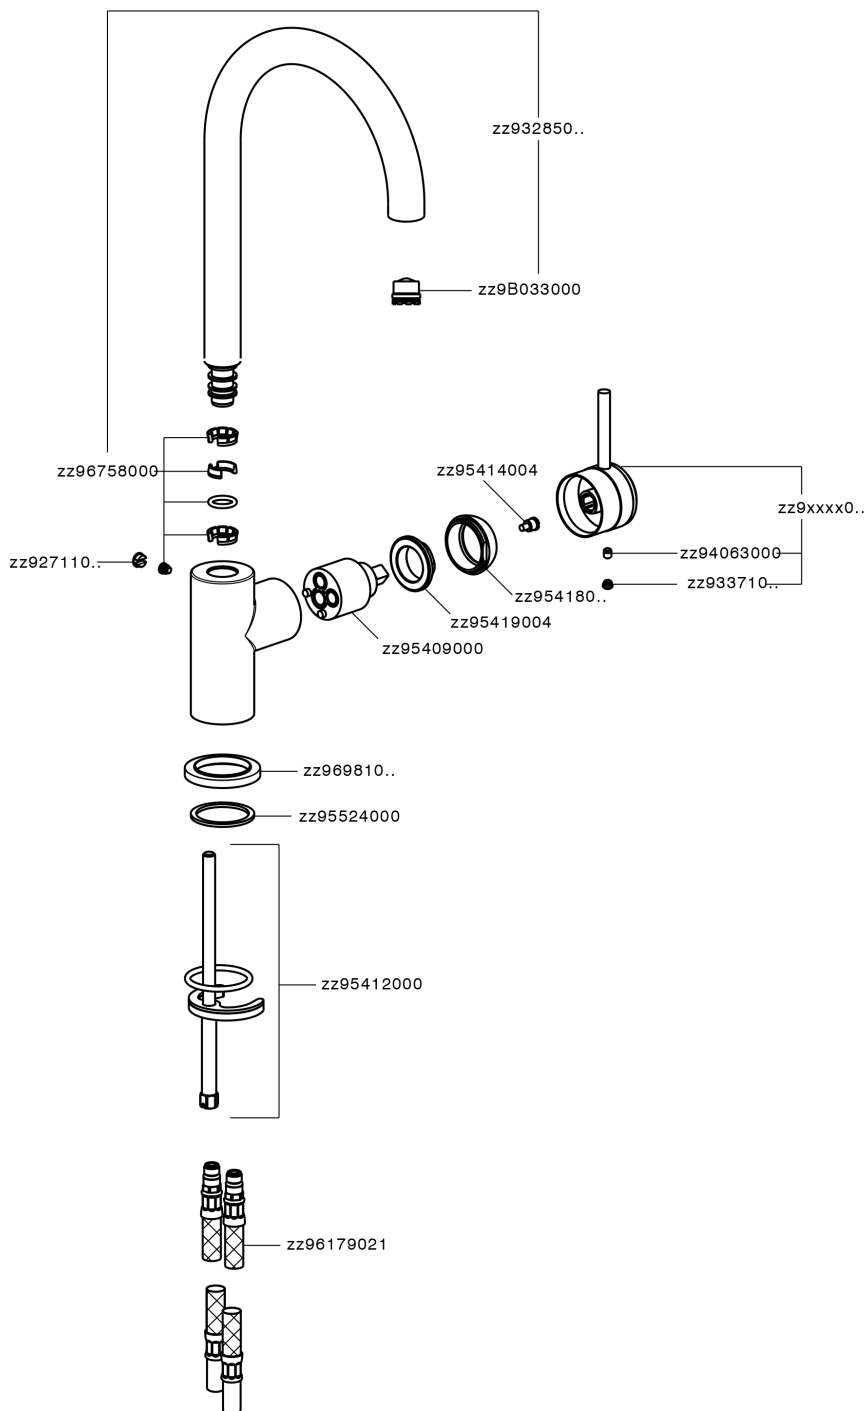

Fregadero monomando EnergySave CHRONOS_CR000535

CR000535

<https://es.huberitalia.com/fregadero-monomando-energysave-chronos-cr000535>

2026-06-30