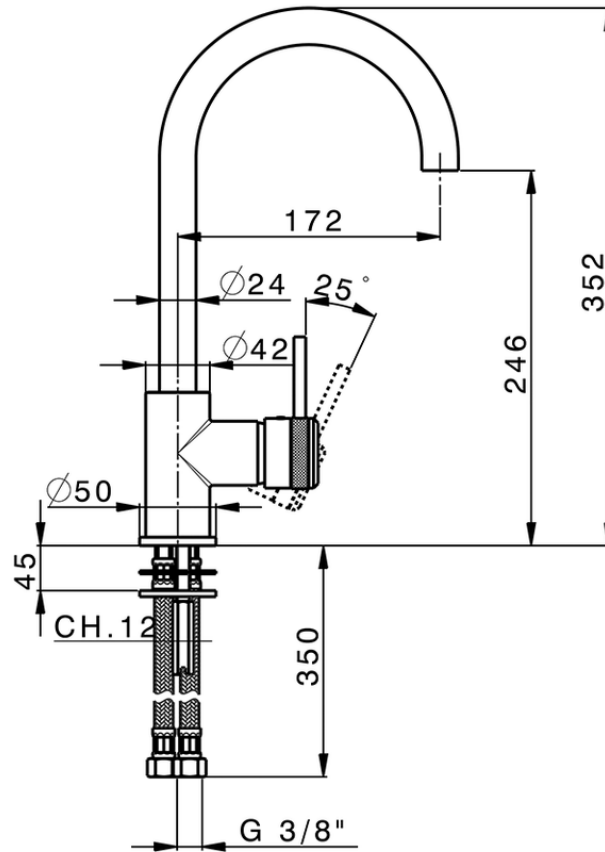

Fregadero monomando EnergySave CHRONOS_CR000535

CR000535

<https://es.huberitalia.com/fregadero-monomando-energysave-chronos-cr000535>

2026-04-17