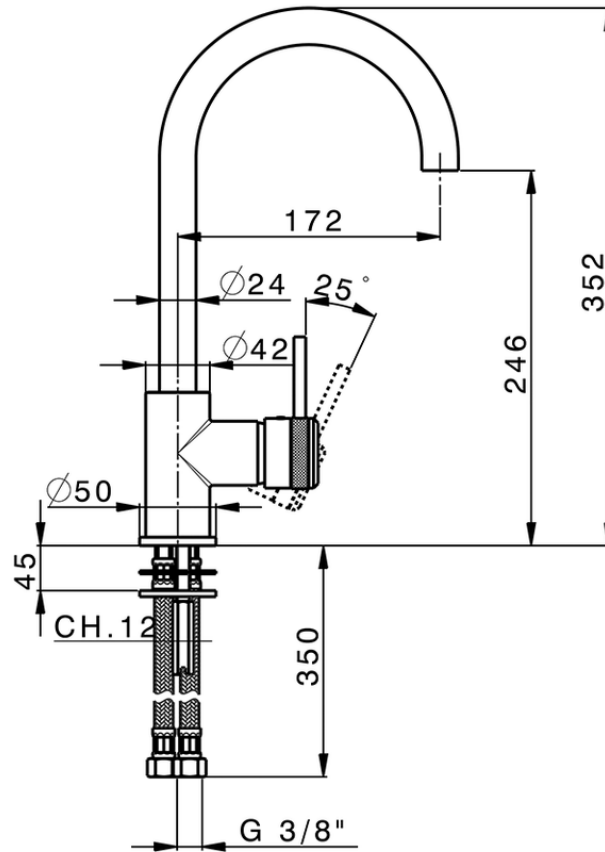

Fregadero monomando EnergySave CHRONOS_CR000535

CR000535

<https://es.huberitalia.com/fregadero-monomando-energysave-chronos-cr000535>

2026-06-13