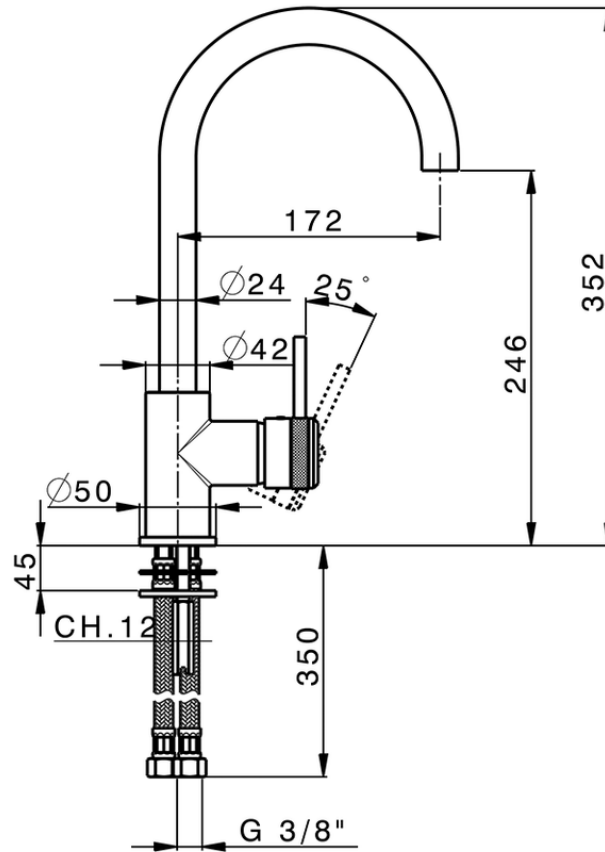

Fregadero monomando EnergySave CHRONOS\_CR000535

CR000535

<https://es.huberitalia.com/fregadero-monomando-energysave-chronos-cr000535>

2026-05-20