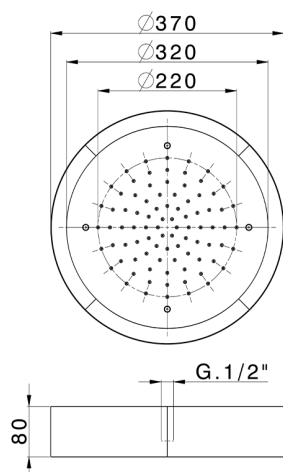

Rociador de techo con cromoterapia Ø 370 mm ZEN_ZS1C0200

MODELO **ZS1C0200**

Rociador de techo con cromoterapia Ø 370 mm, con cubierta exterior blanca, funciones lluvia, cromoterapia, con control inalámbrico, acero inoxidable AISI 304