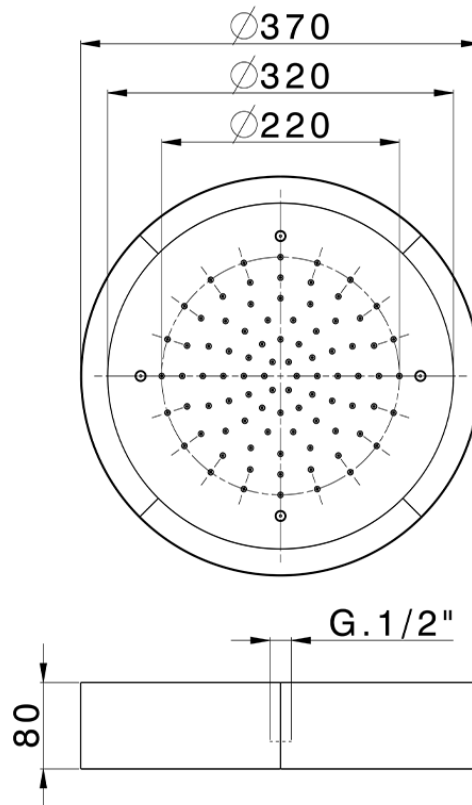

## Rociador de techo con cromoterapia Ø 370 mm ZEN\_ZS1C0200

ZS1C0200

<https://es.huberitalia.com/rociador-de-techo-con-cromoterapia-o-370-mm-zen-zs1c0200>

2025-02-05