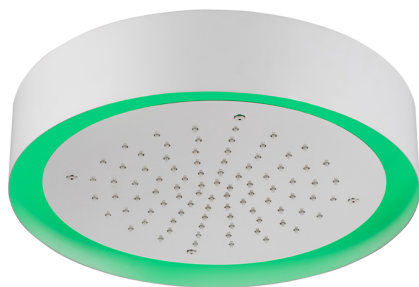

Rociador de techo con cromoterapia Ø 370 mm ZEN_ZS1C0200

MODELO **ZS1C0200**

Rociador de techo con cromoterapia Ø 370 mm, con cubierta exterior blanca, funciones lluvia, cromoterapia, con control inalámbrico, acero inoxidable AISI 304

ACABADOS DISPONIBLES

-  **40** 40 Negro Mate
-  **4Q** 4Q Blanco Mate
-  **D1** D1 Inox Cepillado
-  **D2** D2 Inox brillo

CARACTERÍSTICAS

2025-02-05