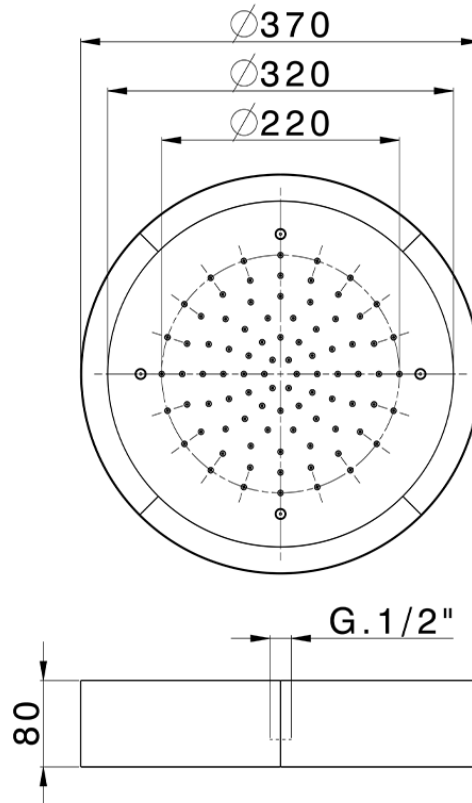

Rociador de techo con cromoterapia Ø 370 mm ZEN_ZS1C0200

ZS1C0200

<https://es.huberitalia.com/rociador-de-techo-con-cromoterapia-o-370-mm-zen-zs1c0200>

2025-02-05