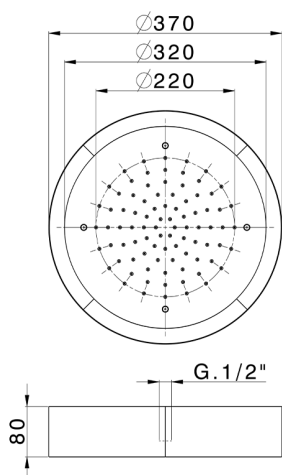

Rociador de techo con cromoterapia Ø 370 mm ZEN_ZS1C0200

MODELO **ZS1C0200**

Rociador de techo con cromoterapia Ø 370 mm, con cubierta exterior blanca, funciones lluvia, cromoterapia, con control inalámbrico, acero inoxidable AISI 304