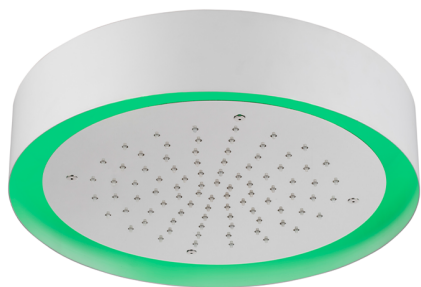

Rociador de techo con cromoterapia Ø 370 mm ZEN_ZS1C0200

MODELO **ZS1C0200**

Rociador de techo con cromoterapia Ø 370 mm, con cubierta exterior blanca, funciones lluvia, cromoterapia, con control inalámbrico, acero inoxidable AISI 304

ACABADOS DISPONIBLES

-  **40** 40 Negro Mate
-  **4Q** 4Q Blanco Mate
-  **D1** D1 Inox Cepillado
-  **D2** D2 Inox brillo

CARACTERÍSTICAS

2025-02-05