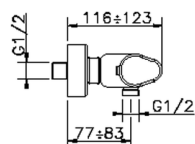

Ducha termostática H3_H3T01015

MODELO **H3T01015**

Ducha termostática, sin conjunto ducha, conexión para flexible 1/2" M

ACABADOS DISPONIBLES

-  **21** 21 Cromo
-  **2F** 2F Níquel Cepillado
-  **40** 40 Negro Mate