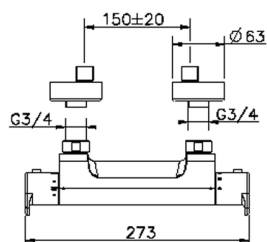

Ducha termostática H3_H3T01015

MODELO **H3T01015**

Ducha termostática, sin conjunto ducha, conexión para flexible 1/2" M

ACABADOS DISPONIBLES

-  **21** 21 Cromo
-  **2F** 2F Níquel Cepillado
-  **40** 40 Negro Mate

CARACTERÍSTICAS

Recambio Cartucho **22.04A.AR - ZZ97279004**

Cartucho Termostático Argo 2 (filtro lungo)

SafeTouch

El sistema Huber SafeTouch mantiene el cuerpo de la grifería frío al cuerpo durante el uso.