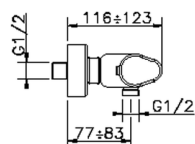

## Ducha termostática H3\_H3T01015

MODELO **H3T01015**

Ducha termostática, sin conjunto ducha, conexión para flexible 1/2" M

ACABADOS DISPONIBLES

-  **21** 21 Cromo
-  **2F** 2F Níquel Cepillado
-  **40** 40 Negro Mate