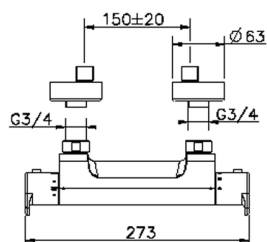

## Ducha termostática H3\_H3T01015

MODELO **H3T01015**

Ducha termostática, sin conjunto ducha, conexión para flexible 1/2" M

ACABADOS DISPONIBLES

-  **21** 21 Cromo
-  **2F** 2F Níquel Cepillado
-  **40** 40 Negro Mate

CARACTERÍSTICAS

Recambio Cartucho **22.04A.AR - ZZ97279004**

**Cartucho Termostático Argo 2 (filtro lungo)**