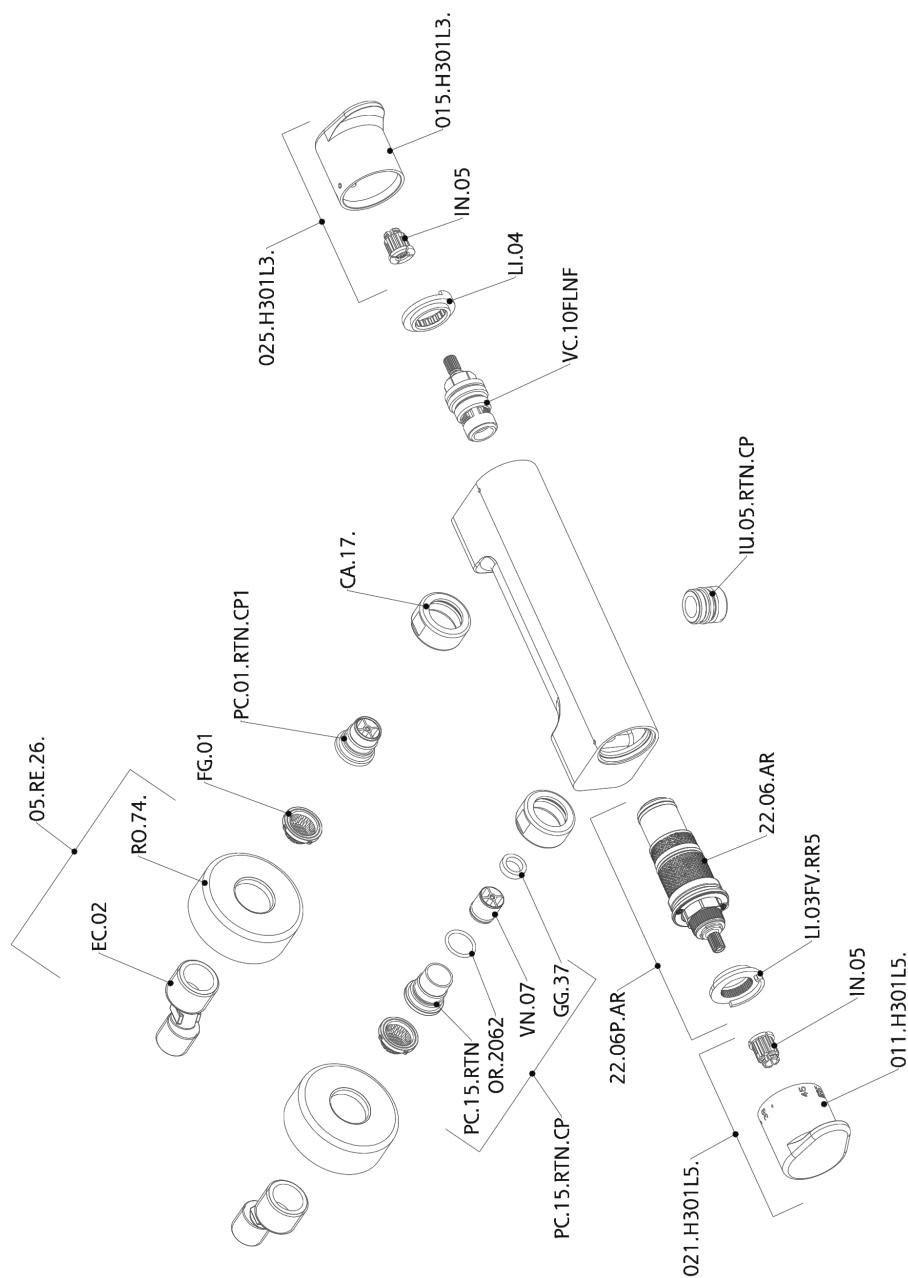

Ducha termostática H3_H3T01015

H3T01015

<https://es.huberitalia.com/ducha-termostatica-h3-h3t01015>

2026-04-30