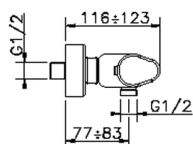

Ducha termostática H3_H3T01015

MODELO **H3T01015**

Ducha termostática, sin conjunto ducha, conexión para flexible 1/2" M

ACABADOS DISPONIBLES

-  **21** 21 Cromo
-  **2F** 2F Níquel Cepillado
-  **40** 40 Negro Mate