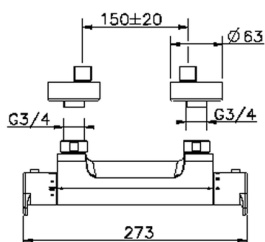

Ducha termostática H3_H3T01015

MODELO **H3T01015**

Ducha termostática, sin conjunto ducha, conexión para flexible 1/2" M

ACABADOS DISPONIBLES

-  **21** 21 Cromo
-  **2F** 2F Níquel Cepillado
-  **40** 40 Negro Mate

CARACTERÍSTICAS

Recambio Cartucho **22.04A.AR - ZZ97279004**

Cartucho Termostático Argo 2 (filtro lungo)

SafeTouch

El sistema Huber SafeTouch mantiene el cuerpo de la grifería frío al cuerpo durante el uso.