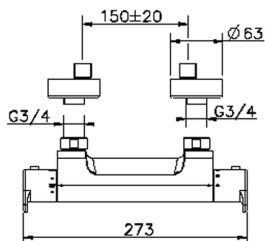

CARACTERÍSTICAS

Recambio Cartucho **22.04A.AR - ZZ97279004**

Cartucho Termostático Argo 2 (filtro lungo)