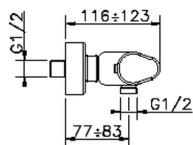

CARACTERÍSTICAS

Recambio Cartucho **22.04A.AR - ZZ97279004**

Cartucho Termostático Argo 2 (filtro lungo)

SafeTouch

El sistema Huber SafeTouch mantiene el cuerpo de la grifería frío al cuerpo durante el uso.

Termostático

El Termostático Huber es tu gestor personal del agua, ayudándote a manejar, controlar y ahorrar agua y energía.