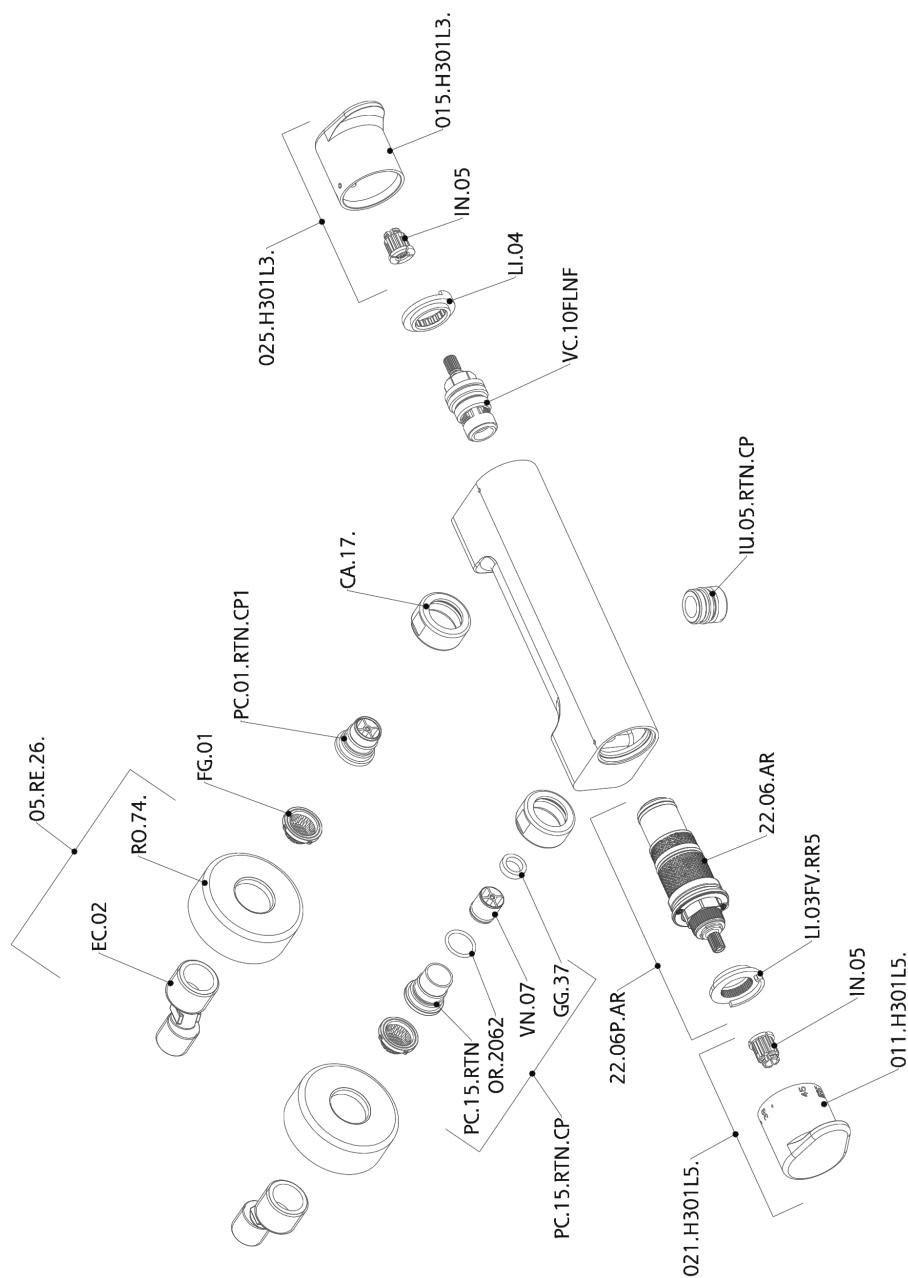

Ducha termostática H3_H3T01015

H3T01015

<https://es.huberitalia.com/ducha-termostatica-h3-h3t01015>

2026-05-20