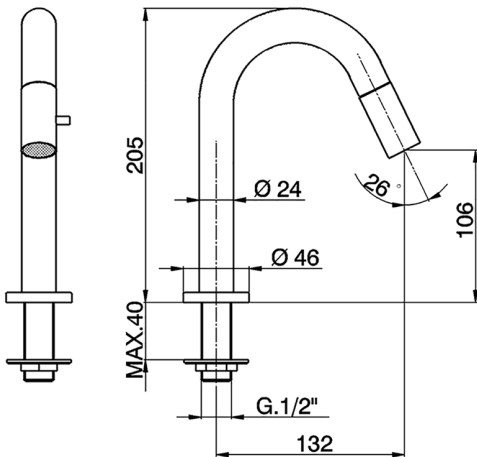

## Grifo de un sólo agua NUOVA KIRUNA\_TV000910

MODELO **K2000910**

Grifo de un sólo agua, sin desagüe automático, caño giratorio, sin latiguillos

ACABADOS DISPONIBLES

CARACTERÍSTICAS

2024-11-21