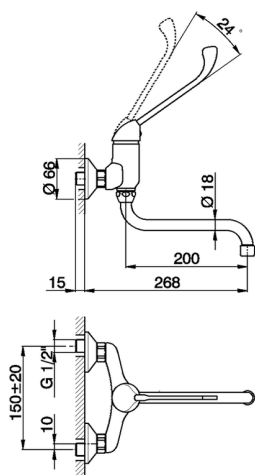

Fregadero monomando de pared KITCHEN_CL300401

MODELO **CL300401**

Fregadero monomando de pared, caño giratorio, palanca clínica

ACABADOS DISPONIBLES

21 21 Cromo

CARACTERÍSTICAS

Recambio Cartucho **ZZ94034000**

Cartucho Monomando 35 mm

2024-09-19