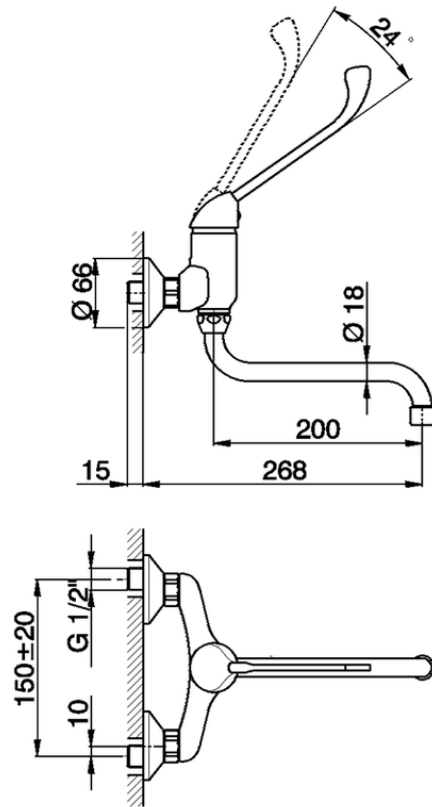

Fregadero monomando de pared KITCHEN_CL300401

CL300401

<https://es.huberitalia.com/fregadero-monomando-de-pared-kitchen-cl300401>

2024-09-19