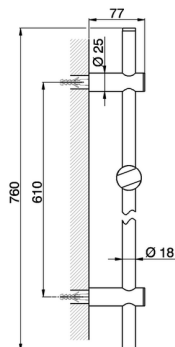

## Barra corrediza Linear SHOWER\_SS012140

MODELO **SS012140**

Barra corrediza Linear, barra 61 cm con soporte corredizo

ACABADOS DISPONIBLES

CARACTERÍSTICAS

2024-12-04