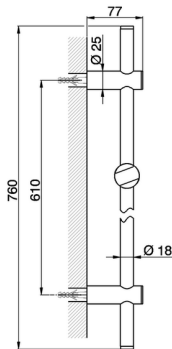

Barra corrediza Linear SHOWER_SS012140

MODELO **SS012140**

Barra corrediza Linear, barra 61 cm con soporte corredizo

ACABADOS DISPONIBLES

CARACTERÍSTICAS

2025-01-21