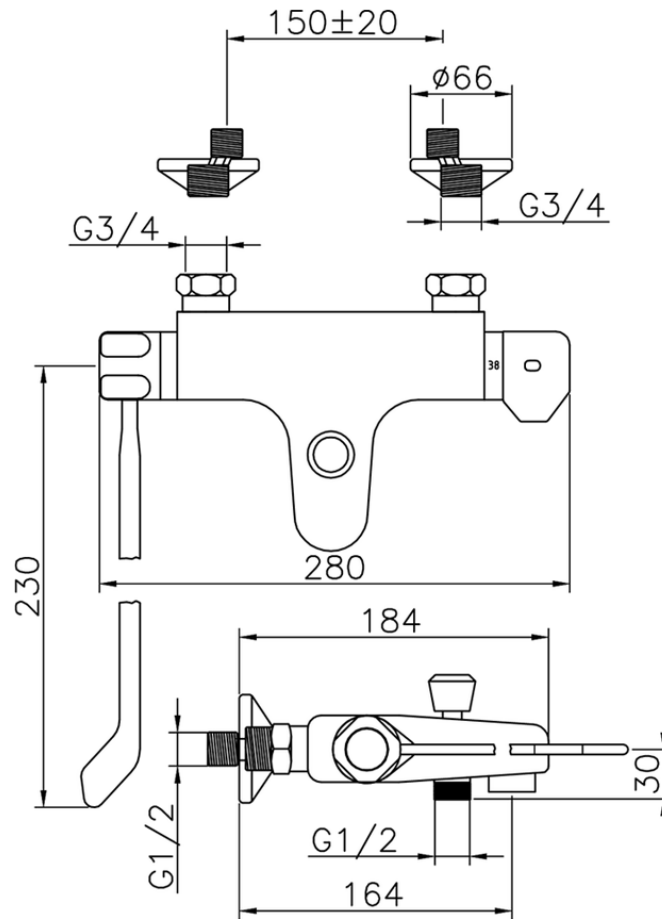

Bañera termostática CLINIC&TECHNICAL\_CLT25030

CLT25030

<https://es.huberitalia.com/banera-termostatica-clinicttechnical-clt25030>

2025-01-21