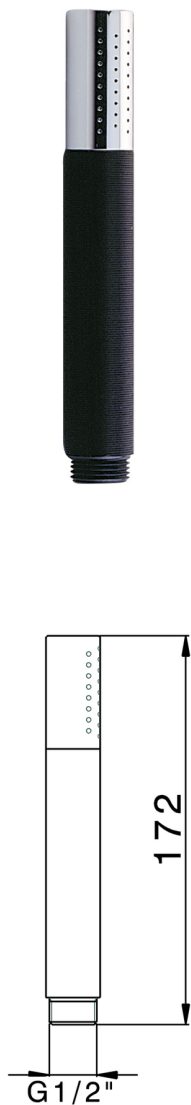

Duchita Minimalista de Latón SHOWER_SS014090

MODELO **SS014090**

Duchita, una función minimal Ø 24 mm de Latón

ACABADOS DISPONIBLES

- **21** 21 Cromo
- **2F** 2F Níquel Cepillado
- **2P** 2P Oro rosa
- **2Q** 2Q Black Titanium
- **40** 40 Negro Mate
- **4Q** 4Q Blanco Mate

CARACTERÍSTICAS

2026-06-15