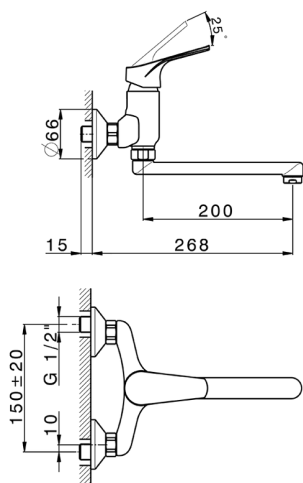

Fregadero monomando de pared KITCHEN_KE000404

MODELO **KE000404**

Fregadero monomando de pared, caño giratorio

ACABADOS DISPONIBLES

CARACTERÍSTICAS

Recambio Cartucho **ZZ94034000**

Cartucho Monomando 35 mm

2024-09-19