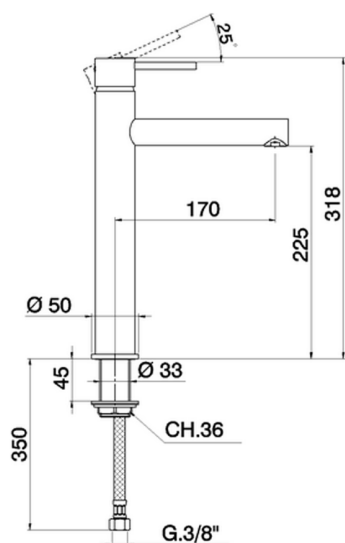

Lavabo monomando alto TRATTO EVO_TV003540

MODELO **TV003540**

Lavabo monomando alto, sin desagüe automático, latiguillos acero G.3/8"

ACABADOS DISPONIBLES

21 21 Cromo

CARACTERÍSTICAS

Recambio Cartucho **ZZ95435000**

Cartucho Monomando 35 mm

EcoStop

La función EcoStop limita el caudal del agua aproximadamente el 50% de la salida máxima con una leve resistencia en la maneta. Basta con empujar ligeramente más allá de la mitad del tope sólo cuando se requiera la salida máxima de agua. Esto permitirá ahorrar hasta un 50% de agua.