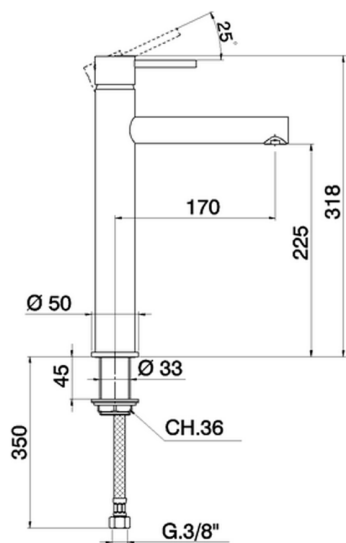

Lavabo monomando alto TRATTO EVO_TV003540

MODELO **TV003540**

Lavabo monomando alto, sin desagüe automático, latiguillos acero G.3/8"

ACABADOS DISPONIBLES

CARACTERÍSTICAS

Recambio Cartucho **ZZ95435000**

Cartucho Monomando 35 mm

EcoStop

La función EcoStop limita el caudal del agua aproximadamente el 50% de la salida máxima con una leve resistencia en la maneta. Basta con empujar ligeramente más allá de la mitad del tope sólo cuando se requiera la salida máxima de agua. Esto permitirá ahorrar hasta un 50% de agua.