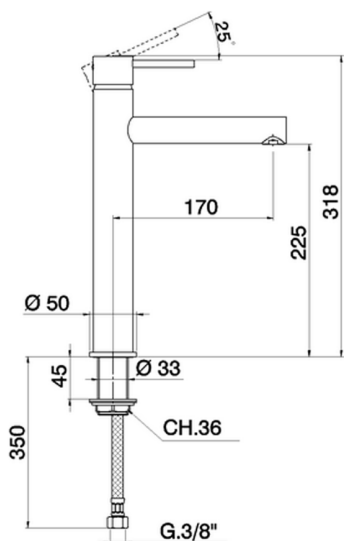

Lavabo monomando alto TRATTO EVO_TV003540

MODELO **TV003540**

Lavabo monomando alto, sin desagüe automático, latiguillos acero G.3/8"

ACABADOS DISPONIBLES

21 21 Cromo

CARACTERÍSTICAS

Recambio Cartucho **ZZ95435000**

Cartucho Monomando 35 mm

EcoStop

La función EcoStop limita el caudal del agua aproximadamente el 50% de la salida máxima con una leve resistencia en la maneta. Basta con empujar ligeramente más allá de la mitad del tope sólo cuando se requiera la salida máxima de agua. Esto permitirá ahorrar hasta un 50% de agua.