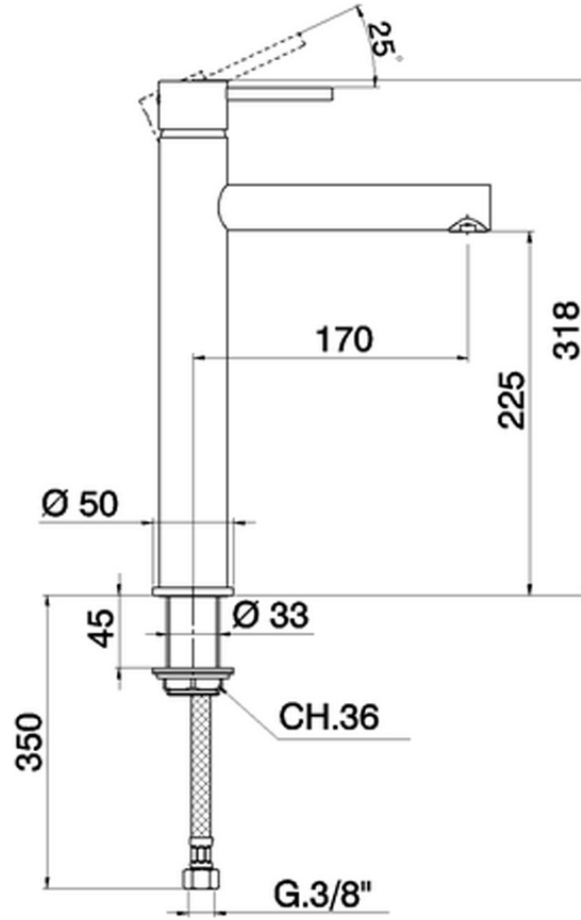

Lavabo monomando alto TRATTO EVO_TV003540

TV003540

<https://es.huberitalia.com/lavabo-monomando-alto-tratto-evo-tv003540>

2026-04-09