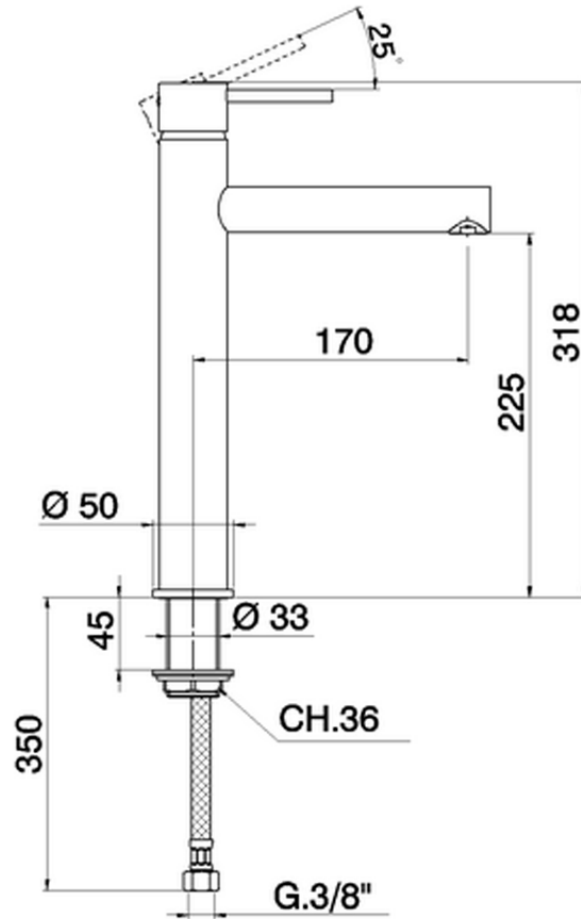

## Lavabo monomando alto TRATTO EVO\_TV003540

TV003540

<https://es.huberitalia.com/lavabo-monomando-alto-tratto-evo-tv003540>

2026-06-13