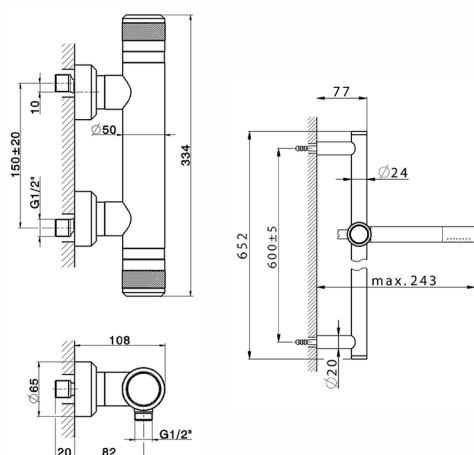

## Ducha termostática con barra-corrediza CHRONOS\_CRS01010

MODELO **CRS01010**

Ducha termostática con barra-corrediza, Barra 60 cm con soporte corredero, duchita una función minimal Ø24mm de Latón, flexible liso SUPREME 150 cm

ACABADOS DISPONIBLES

-  **21** 21 Cromo
-  **2F** 2F Níquel Cepillado
-  **2Q** 2Q Black Titanium

CARACTERÍSTICAS

Recambio Cartucho **22.04A.AR - ZZ97279004**

**Cartucho Termostático Argo 2 (filtro lungo)**