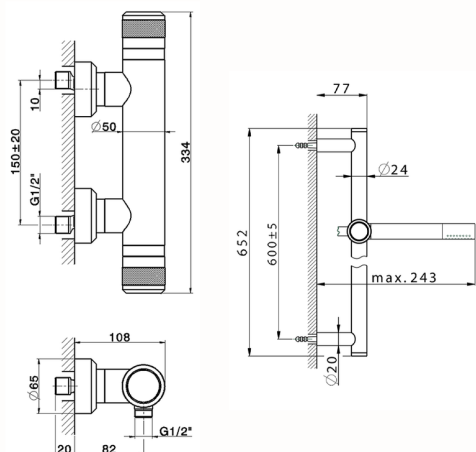

Ducha termostática con barra-corrediza CHRONOS_CRS01010

MODELO **CRS01010**

Ducha termostática con barra-corrediza, Barra 60 cm con soporte corredero, duchita una función minimal Ø24mm de Latón, flexible liso SUPREME 150 cm

ACABADOS DISPONIBLES

-  **21** 21 Cromo
-  **2F** 2F Níquel Cepillado
-  **2Q** 2Q Black Titanium

CARACTERÍSTICAS

Recambio Cartucho **22.04A.AR - ZZ97279004**

Cartucho Termostático Argo 2 (filtro lungo)

SafeTouch