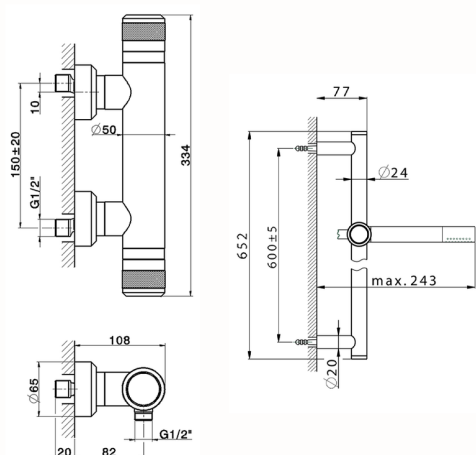

Ducha termostática con barra-corrediza CHRONOS_CRS01010

MODELO **CRS01010**

Ducha termostática con barra-corrediza, Barra 60 cm con soporte corredero, duchita una función minimal Ø24mm de Latón, flexible liso SUPREME 150 cm

ACABADOS DISPONIBLES

-  **21** 21 Cromo
-  **2F** 2F Níquel Cepillado
-  **2Q** 2Q Black Titanium

CARACTERÍSTICAS

Recambio Cartucho **22.04A.AR - ZZ97279004**

Cartucho Termostático Argo 2 (filtro lungo)

SafeTouch