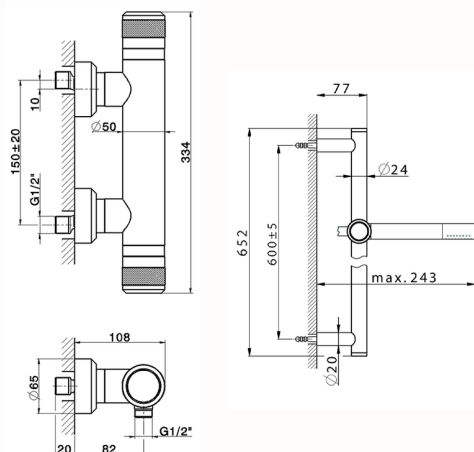

Ducha termostática con barra-corrediza CHRONOS_CRS01010

MODELO **CRS01010**

Ducha termostática con barra-corrediza, Barra 60 cm con soporte corredero, duchita una función minimal Ø24mm de Latón, flexible liso SUPREME 150 cm

ACABADOS DISPONIBLES

-  **21** 21 Cromo
-  **2F** 2F Níquel Cepillado
-  **2Q** 2Q Black Titanium

CARACTERÍSTICAS

Recambio Cartucho **22.04A.AR - ZZ97279004**

Cartucho Termostático Argo 2 (filtro lungo)

SafeTouch