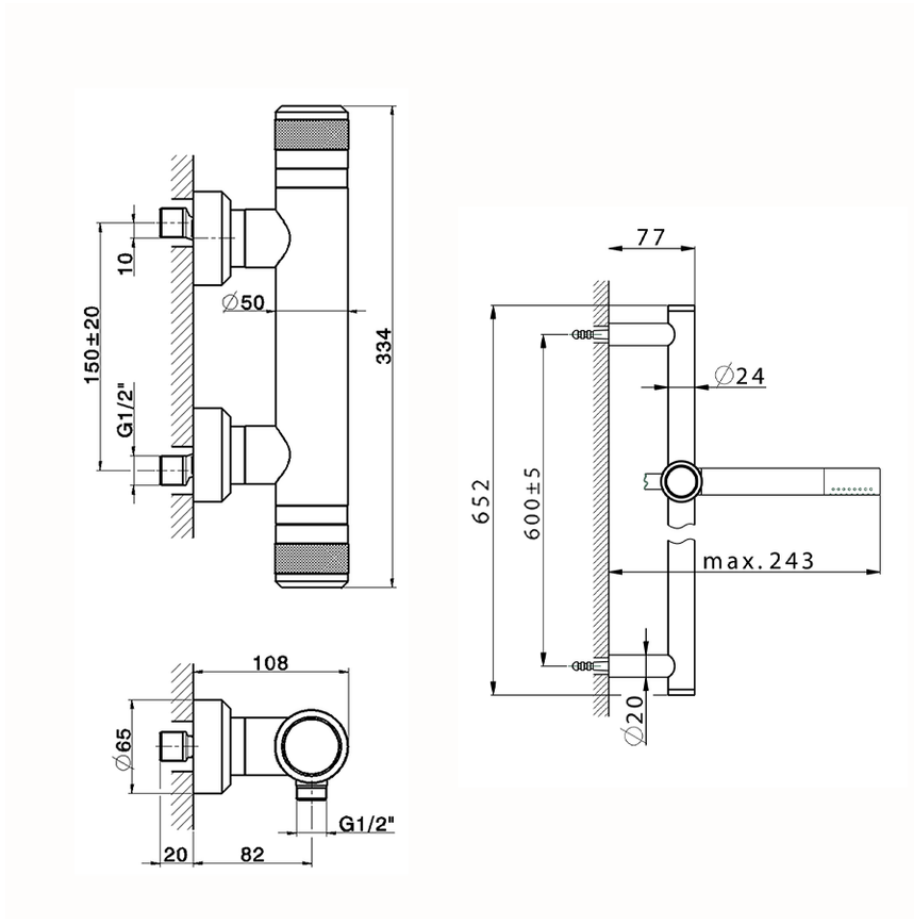

Ducha termostática con barra-corrediza CHRONOS_CRS01010

CRS01010

<https://es.huberitalia.com/ducha-termostatica-con-barra-corrediza-chronos-crs01010>

2026-06-13