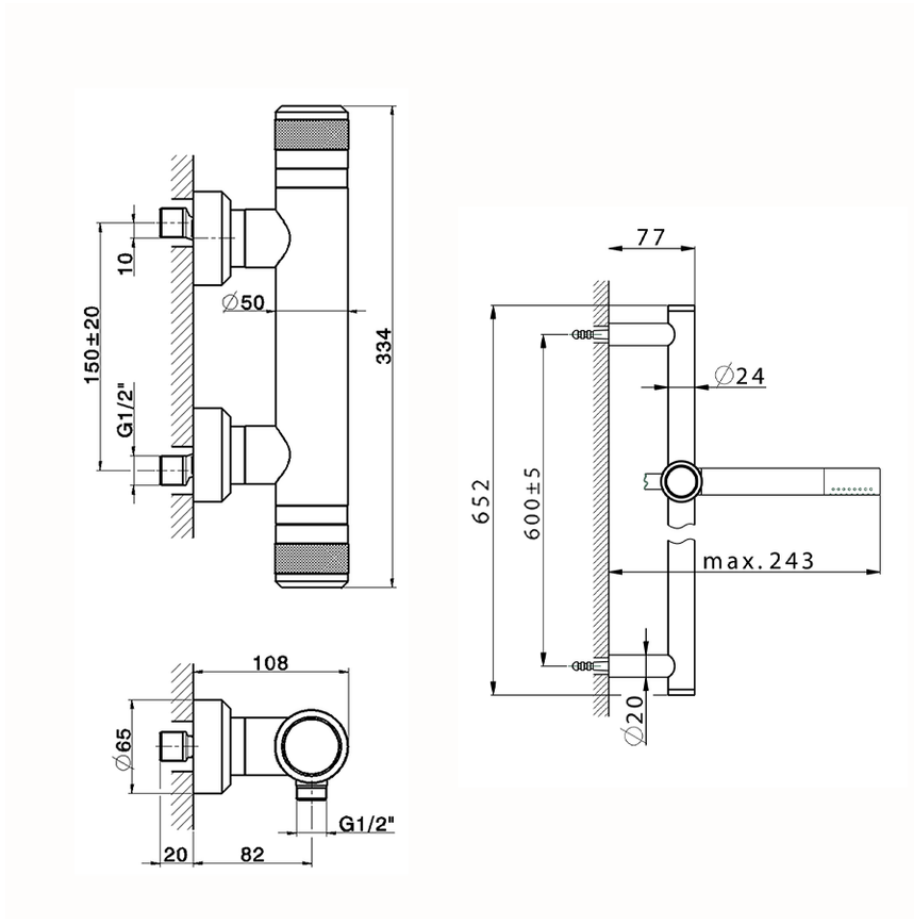

Ducha termostática con barra-corrediza CHRONOS_CRS01010

CRS01010

<https://es.huberitalia.com/ducha-termostatica-con-barra-corrediza-chronos-crs01010>

2026-04-10