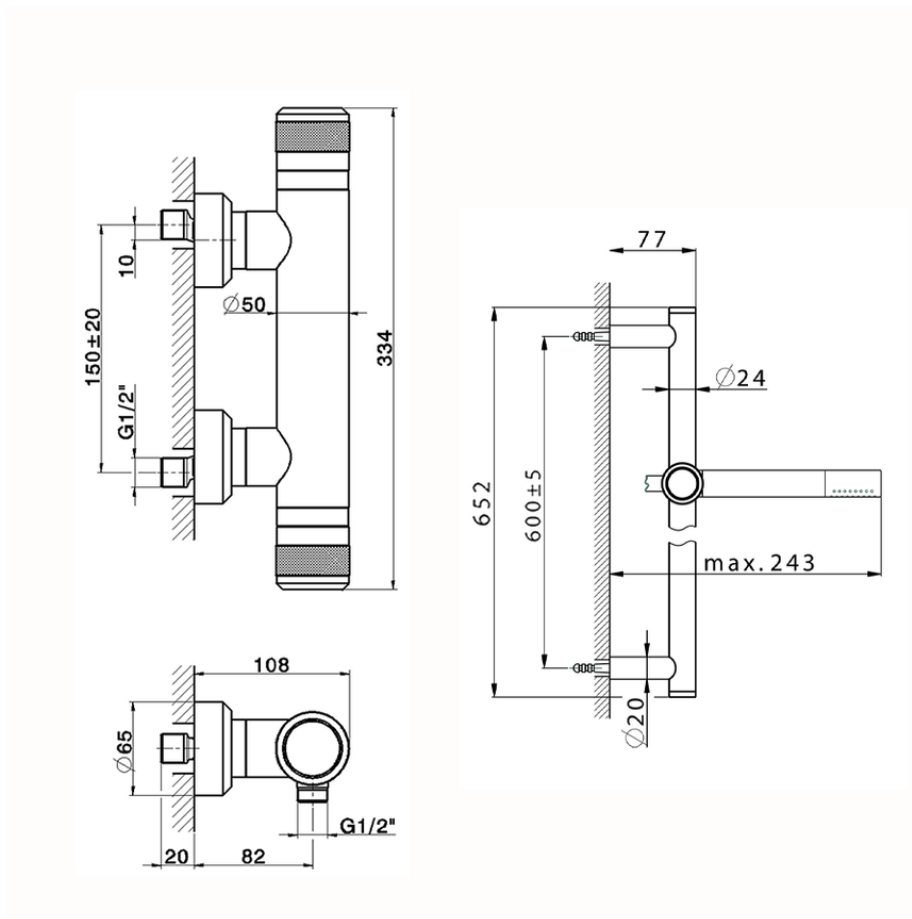

Ducha termostática con barra-corrediza CHRONOS_CRS01010

CRS01010

<https://es.huberitalia.com/ducha-termostatica-con-barra-corrediza-chronos-crs01010>

2026-06-10