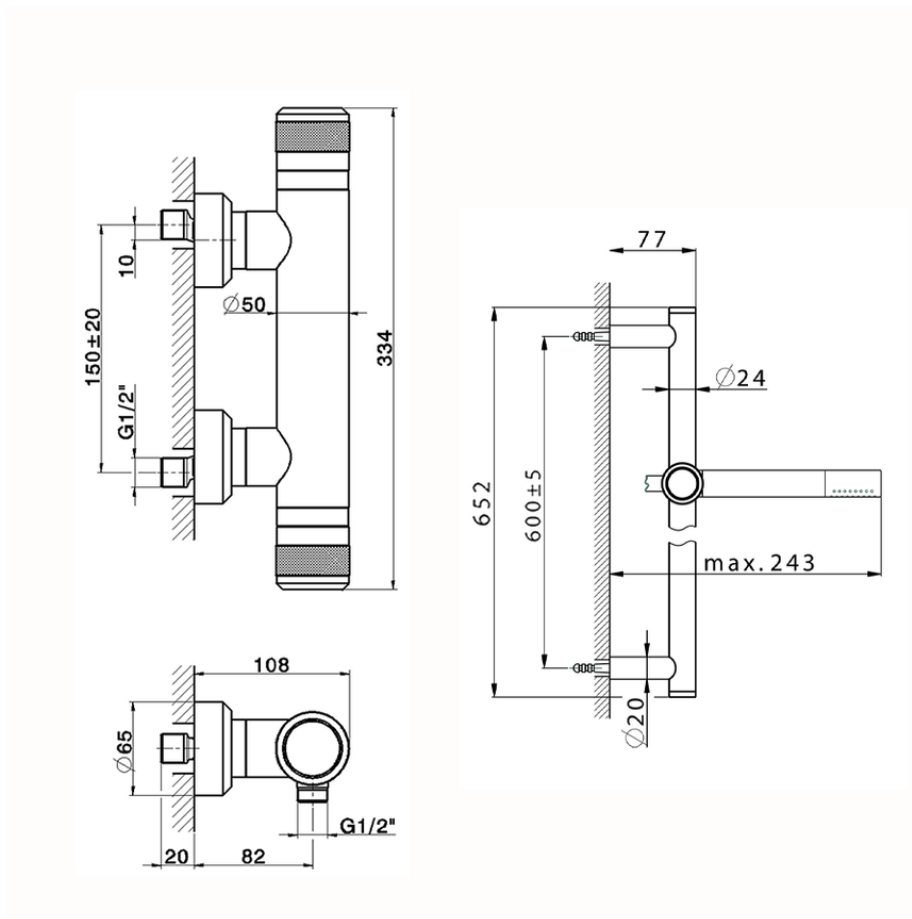

Ducha termostática con barra-corrediza CHRONOS_CRS01010

CRS01010

<https://es.huberitalia.com/ducha-termostatica-con-barra-corrediza-chronos-crs01010>

2026-05-20