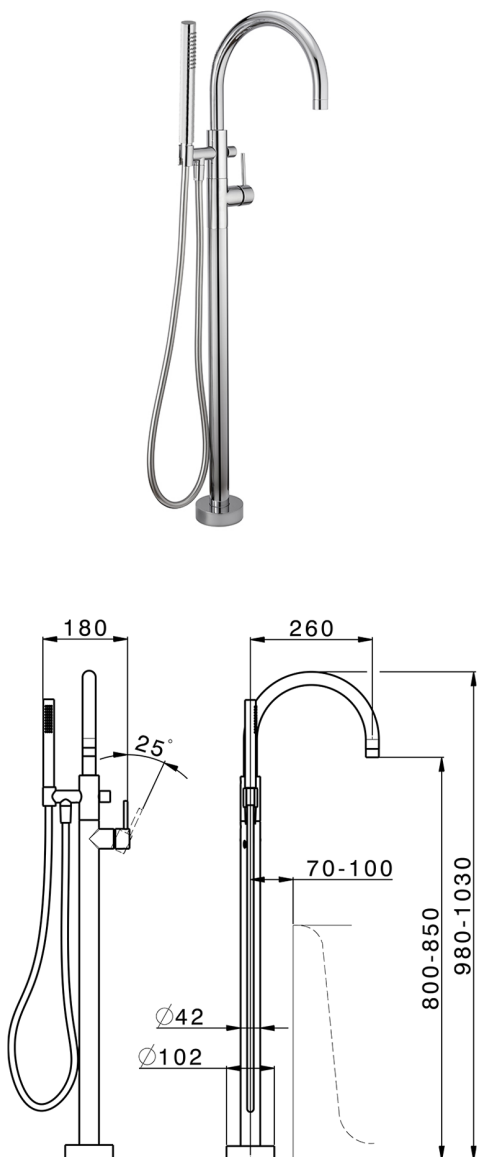

## Parte externa monomando bañera de suelo M32\_MT014200

MODELO **MT014200**

Parte externa monomando bañera de suelo, soporte duchita sobre columna, duchita una función Ø 23 mm de Latón, flexible liso SUPREME 150 cm, sin parte empotrada (para art.ZB004510)

### ACABADOS DISPONIBLES

-  **21** 21 Cromo
-  **26** 26 Cobre Viejo
-  **2F** 2F Níquel Cepillado
-  **2W** 2W Oro Cepillado
-  **40** 40 Negro Mate
-  **4Q** 4Q Blanco Mate

### CARACTERÍSTICAS

Recambio Cartucho **ZZ95409000**

**Cartucho Monomando 35 mm**

Instalación **Empotrado**

Empotrado 1 **ZB004510**

Parte empotrada monomando free-standing EMPOTRADO\_ZB004510

MODELO **ZB004510**

Parte empotrada de suelo, para monomando free-standing

ACABADOS DISPONIBLES

 **04** 04 Sin Acabado

CARACTERÍSTICAS

Instalación	<b>Empotrado</b>
Empotrado	<b>1</b>

2024-09-20