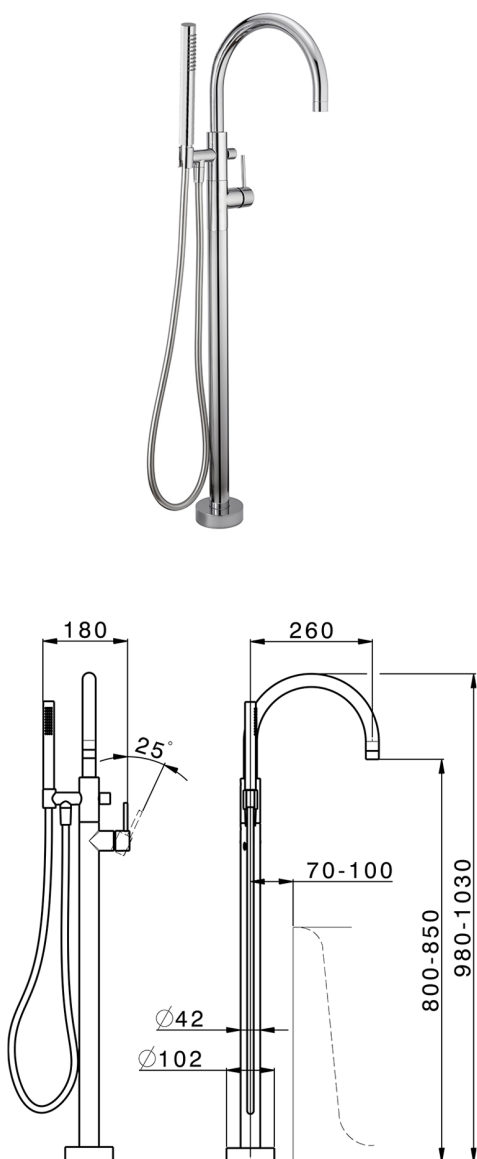

Parte externa monomando bañera de suelo M32_MT014200

MODELO **MT014200**

Parte externa monomando bañera de suelo, soporte duchita sobre columna, duchita una función Ø 23 mm de Latón, flexible liso SUPREME 150 cm, sin parte empotrada (para art.ZB004510)

ACABADOS DISPONIBLES

-  **21** 21 Cromo
-  **26** 26 Cobre Viejo
-  **2F** 2F Níquel Cepillado
-  **2W** 2W Oro Cepillado
-  **40** 40 Negro Mate
-  **4Q** 4Q Blanco Mate

CARACTERÍSTICAS

Recambio Cartucho **ZZ95409000**

Cartucho Monomando 35 mm

Instalación **Empotrado**

Empotrado 1 **ZB004510**

Parte empotrada monomando free-standing EMPOTRADO_ZB004510

MODELO **ZB004510**

Parte empotrada de suelo, para monomando free-standing