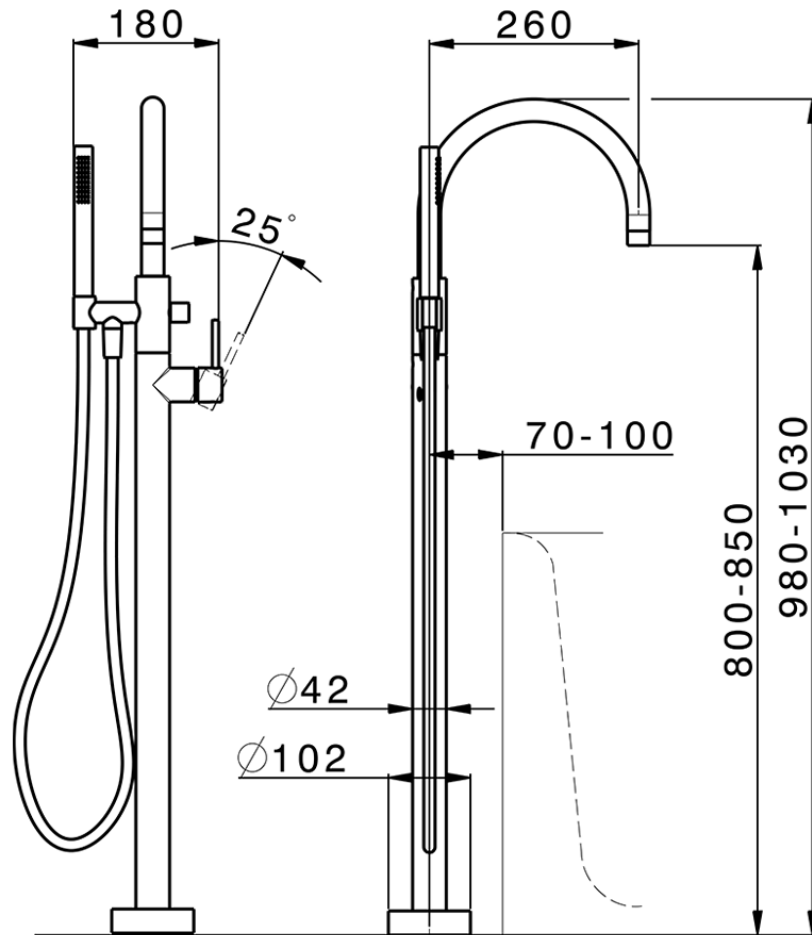

Parte externa monomando bañera de suelo M32\_MT014200

MT014200

<https://es.huberitalia.com/parte-externa-monomando-banera-de-suelo-m32-mt014200>

ZB004510

<https://es.huberitalia.com/parte-empotrada-monomando-free-standing-empotrado-zb004510>