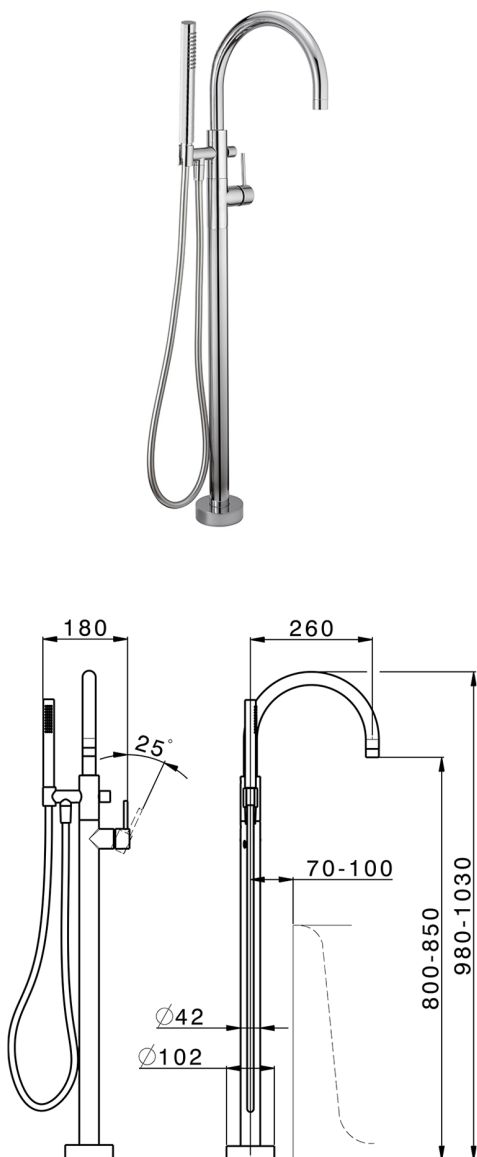

Parte externa monomando bañera de suelo M32_MT014200

MODELO **MT014200**

Parte externa monomando bañera de suelo, soporte duchita sobre columna, duchita una función Ø 23 mm de Latón, flexible liso SUPREME 150 cm, sin parte empotrada (para art.ZB004510)

ACABADOS DISPONIBLES

-  **21** 21 Cromo
-  **26** 26 Cobre Viejo
-  **2F** 2F Níquel Cepillado
-  **2W** 2W Oro Cepillado
-  **40** 40 Negro Mate
-  **4Q** 4Q Blanco Mate

CARACTERÍSTICAS

Recambio Cartucho **ZZ95409000**

Cartucho Monomando 35 mm

Instalación **Empotrado**

Empotrado 1 **ZB004510**

Parte empotrada monomando free-standing EMPOTRADO_ZB004510

MODELO **ZB004510**

Parte empotrada de suelo, para monomando free-standing