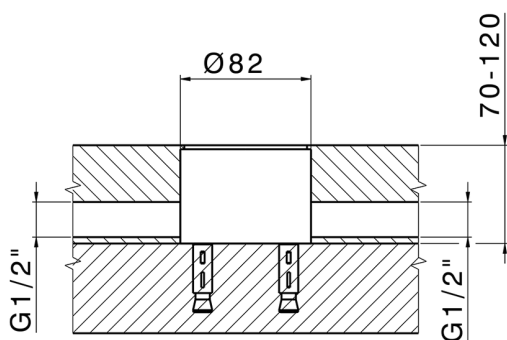

Parte externa monomando bañera de suelo M32_MT014200

MODELO **MT014200**

Parte externa monomando bañera de suelo, soporte duchita sobre columna, duchita una función Ø 23 mm de Latón, flexible liso SUPREME 150 cm, sin parte empotrada (para art.ZB004510)

Cartucho Monomando 35 mm

Instalación **Empotrado**

Empotrado 1 **ZB004510**

Parte empotrada monomando free-standing EMPOTRADO_ZB004510

MODELO **ZB004510**

Parte empotrada de suelo, para monomando free-standing

ACABADOS DISPONIBLES

 **04** 04 Sin Acabado

CARACTERÍSTICAS

Instalación	Empotrado
Empotrado	1

2024-09-20