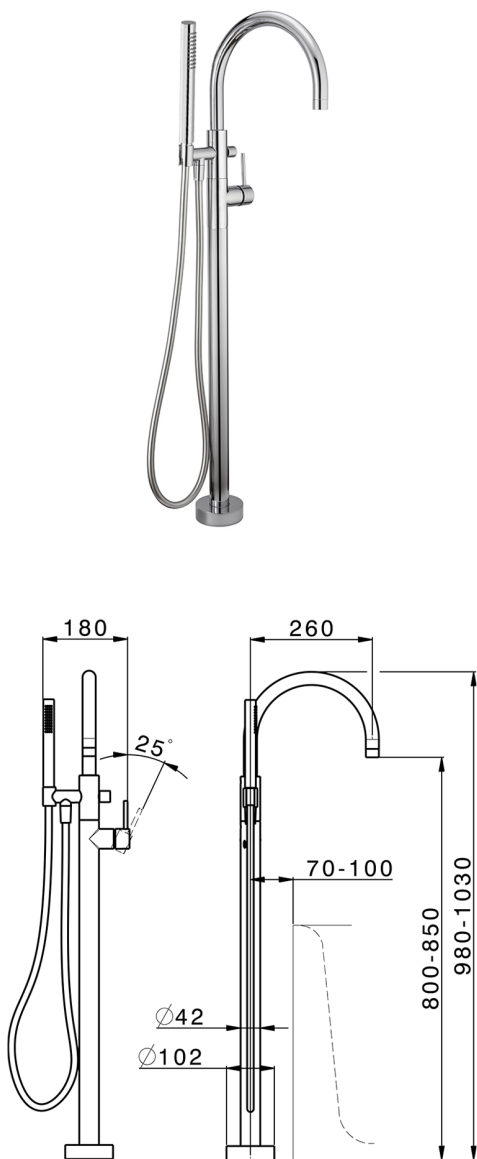

Parte externa monomando bañera de suelo M32_MT014200

MODELO **MT014200**

Parte externa monomando bañera de suelo, soporte duchita sobre columna, duchita una función Ø 23 mm de Latón, flexible liso SUPREME 150 cm, sin parte empotrada (para art.ZB004510)

ACABADOS DISPONIBLES

-  **21** 21 Cromo
-  **26** 26 Cobre Viejo
-  **2F** 2F Níquel Cepillado
-  **2W** 2W Oro Cepillado
-  **40** 40 Negro Mate
-  **4Q** 4Q Blanco Mate

CARACTERÍSTICAS

Recambio Cartucho **ZZ95409000**

Cartucho Monomando 35 mm

Instalación **Empotrado**

Empotrado 1 **ZB004510**

Parte empotrada monomando free-standing EMPOTRADO_ZB004510

MODELO **ZB004510**

Parte empotrada de suelo, para monomando free-standing