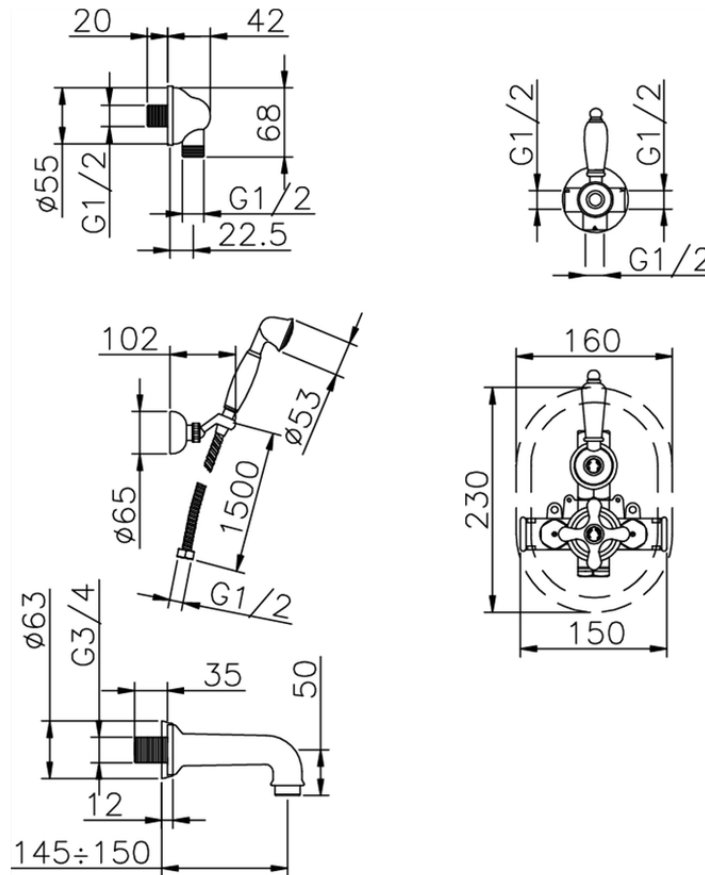

Conjunto bañera termostática empotrada CROISSETTE\_915.CS01H.

915.CS01H.

<https://es.huberitalia.com/conjunto-banera-termostatica-empotrada-croisette-915-cs01h>

2024-12-22